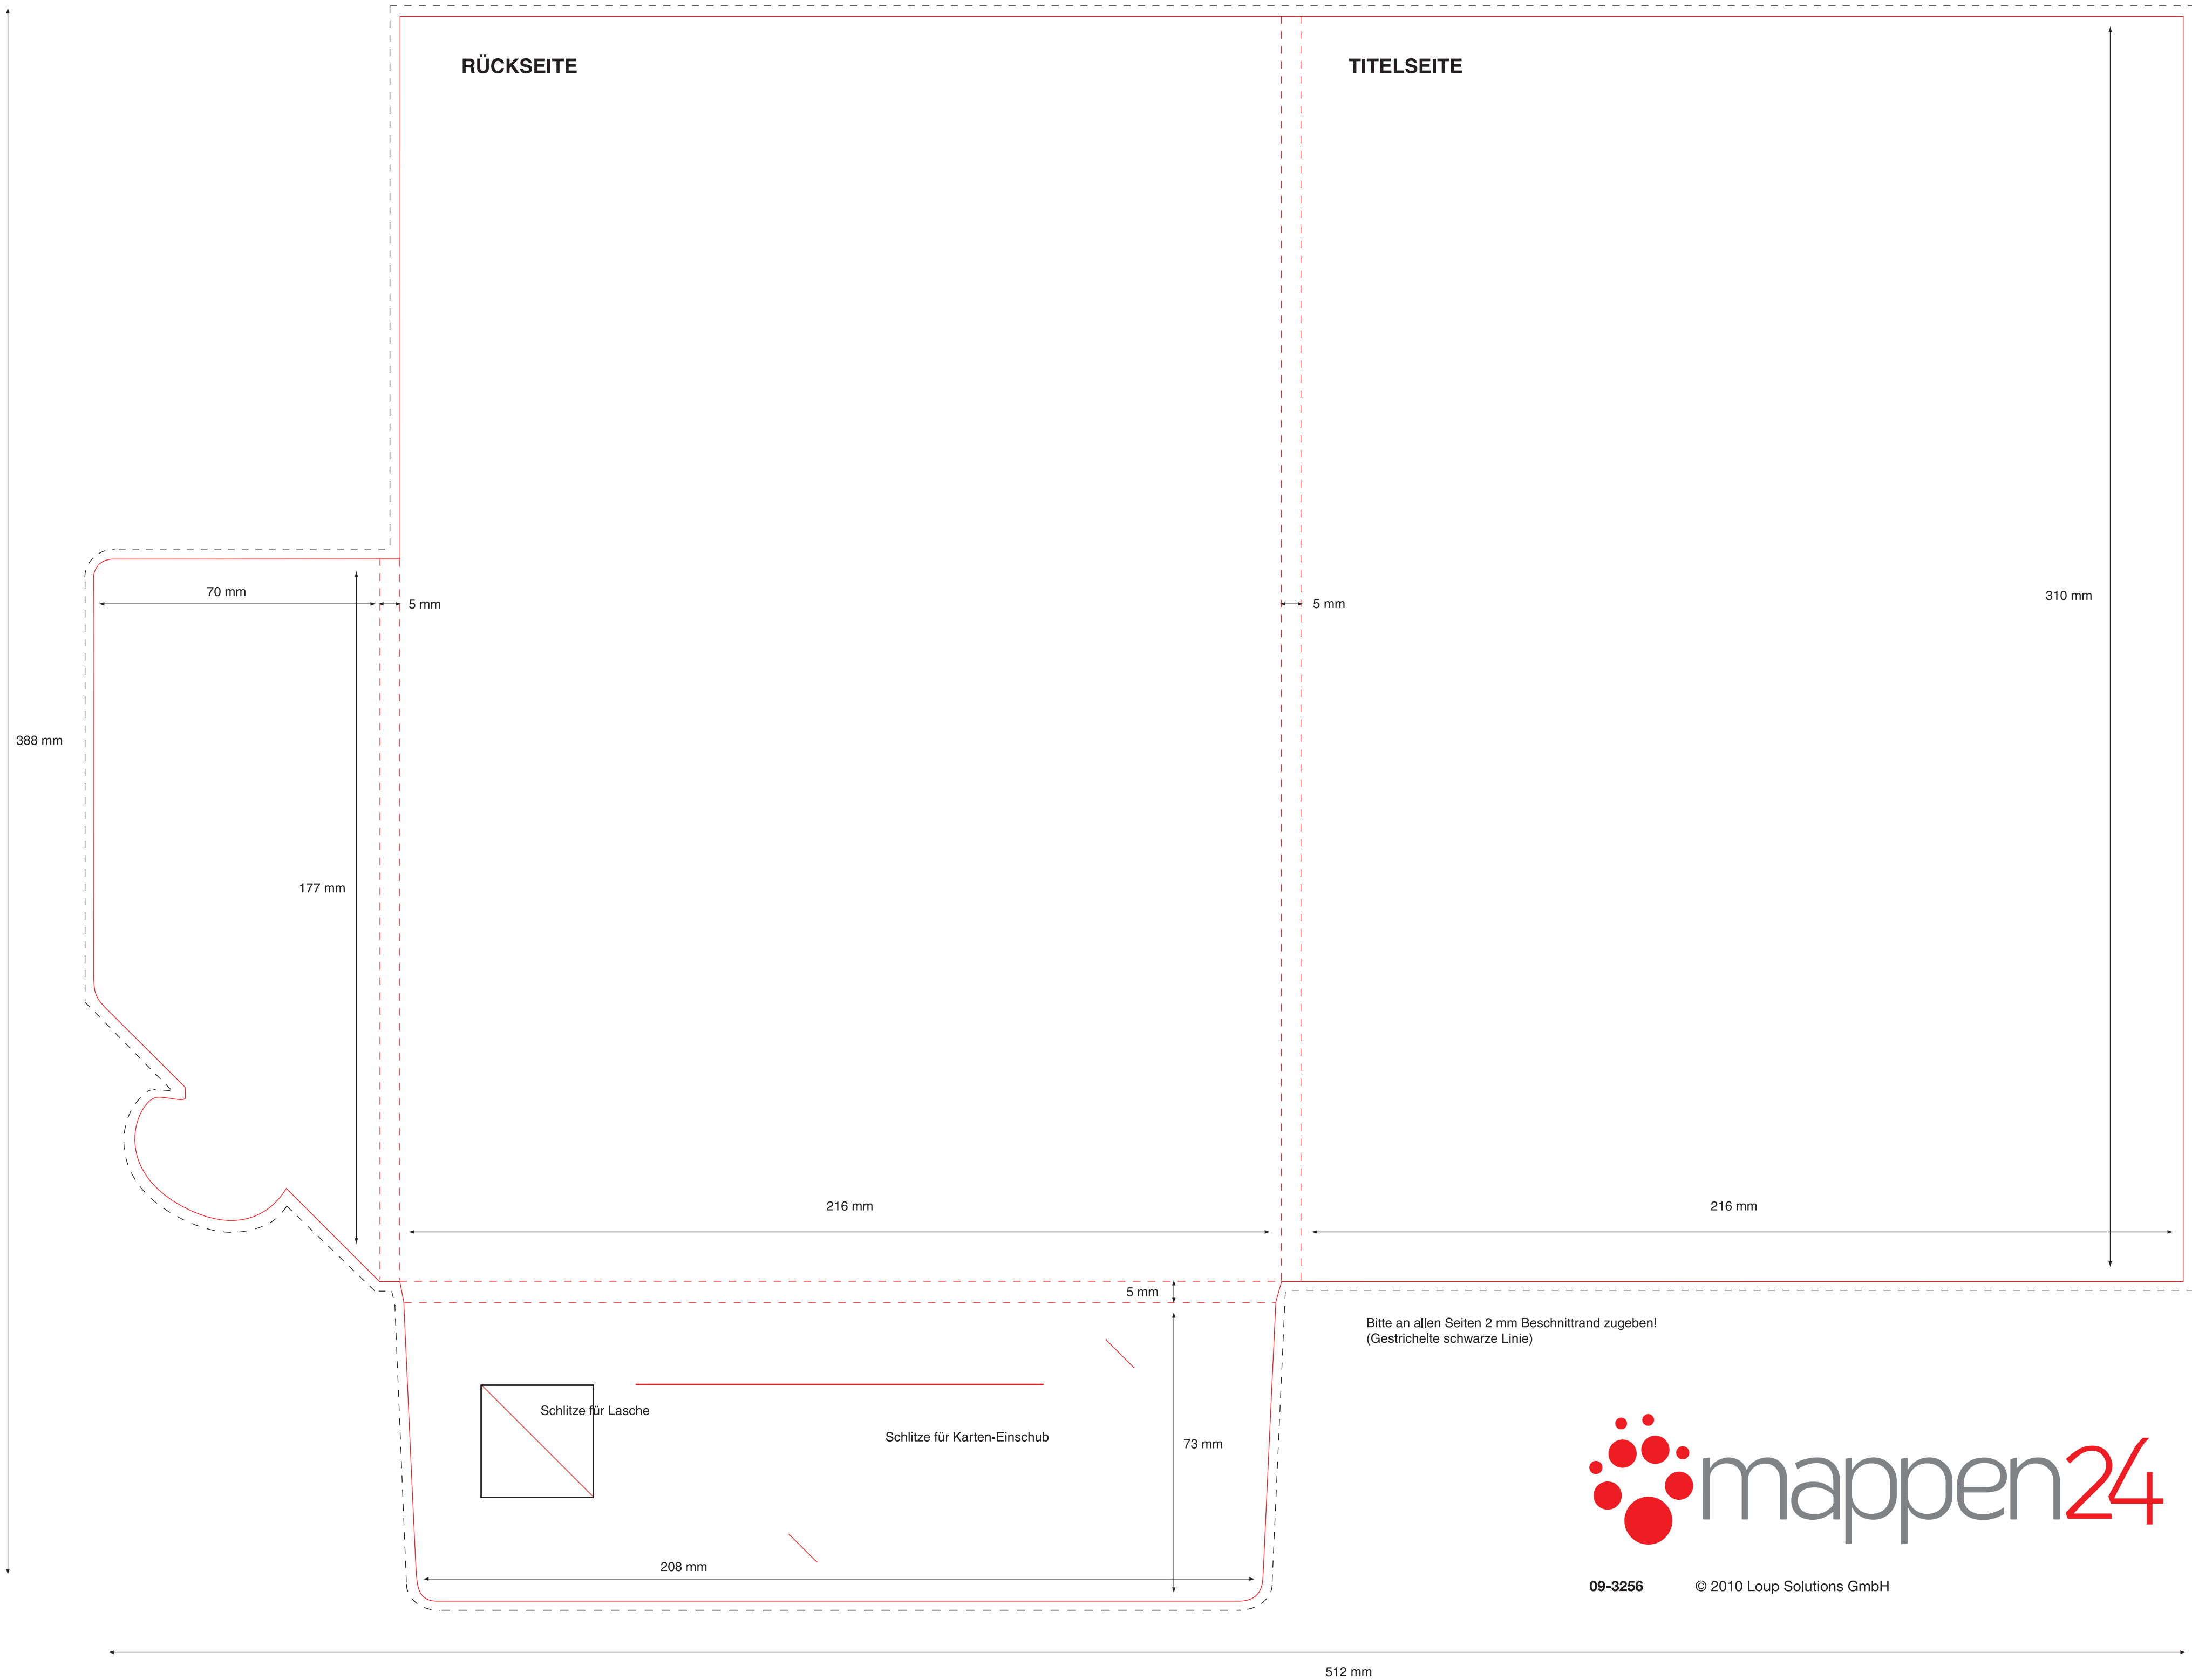

RÜCKSEITE

TITELSEITE

384 mm

70 mm

3 mm

177 mm

3 mm

310 mm

216 mm

216 mm

3 mm

Schlitze für Lasche

Schlitze für Karten-Einschub

73 mm

208 mm

Bitte an allen Seiten 2 mm Beschnitttrand zugeben!  
(Gestrichelte schwarze Linie)

09-3256

© 2010 Loup Solutions GmbH

508 mm

RÜCKSEITE

TITELSEITE

388 mm

310 mm

70 mm

5 mm

5 mm

177 mm

216 mm

216 mm

5 mm

Bitte an allen Seiten 2 mm Beschnitttrand zugeben!  
(Gestrichelte schwarze Linie)

Schlitze für Lasche