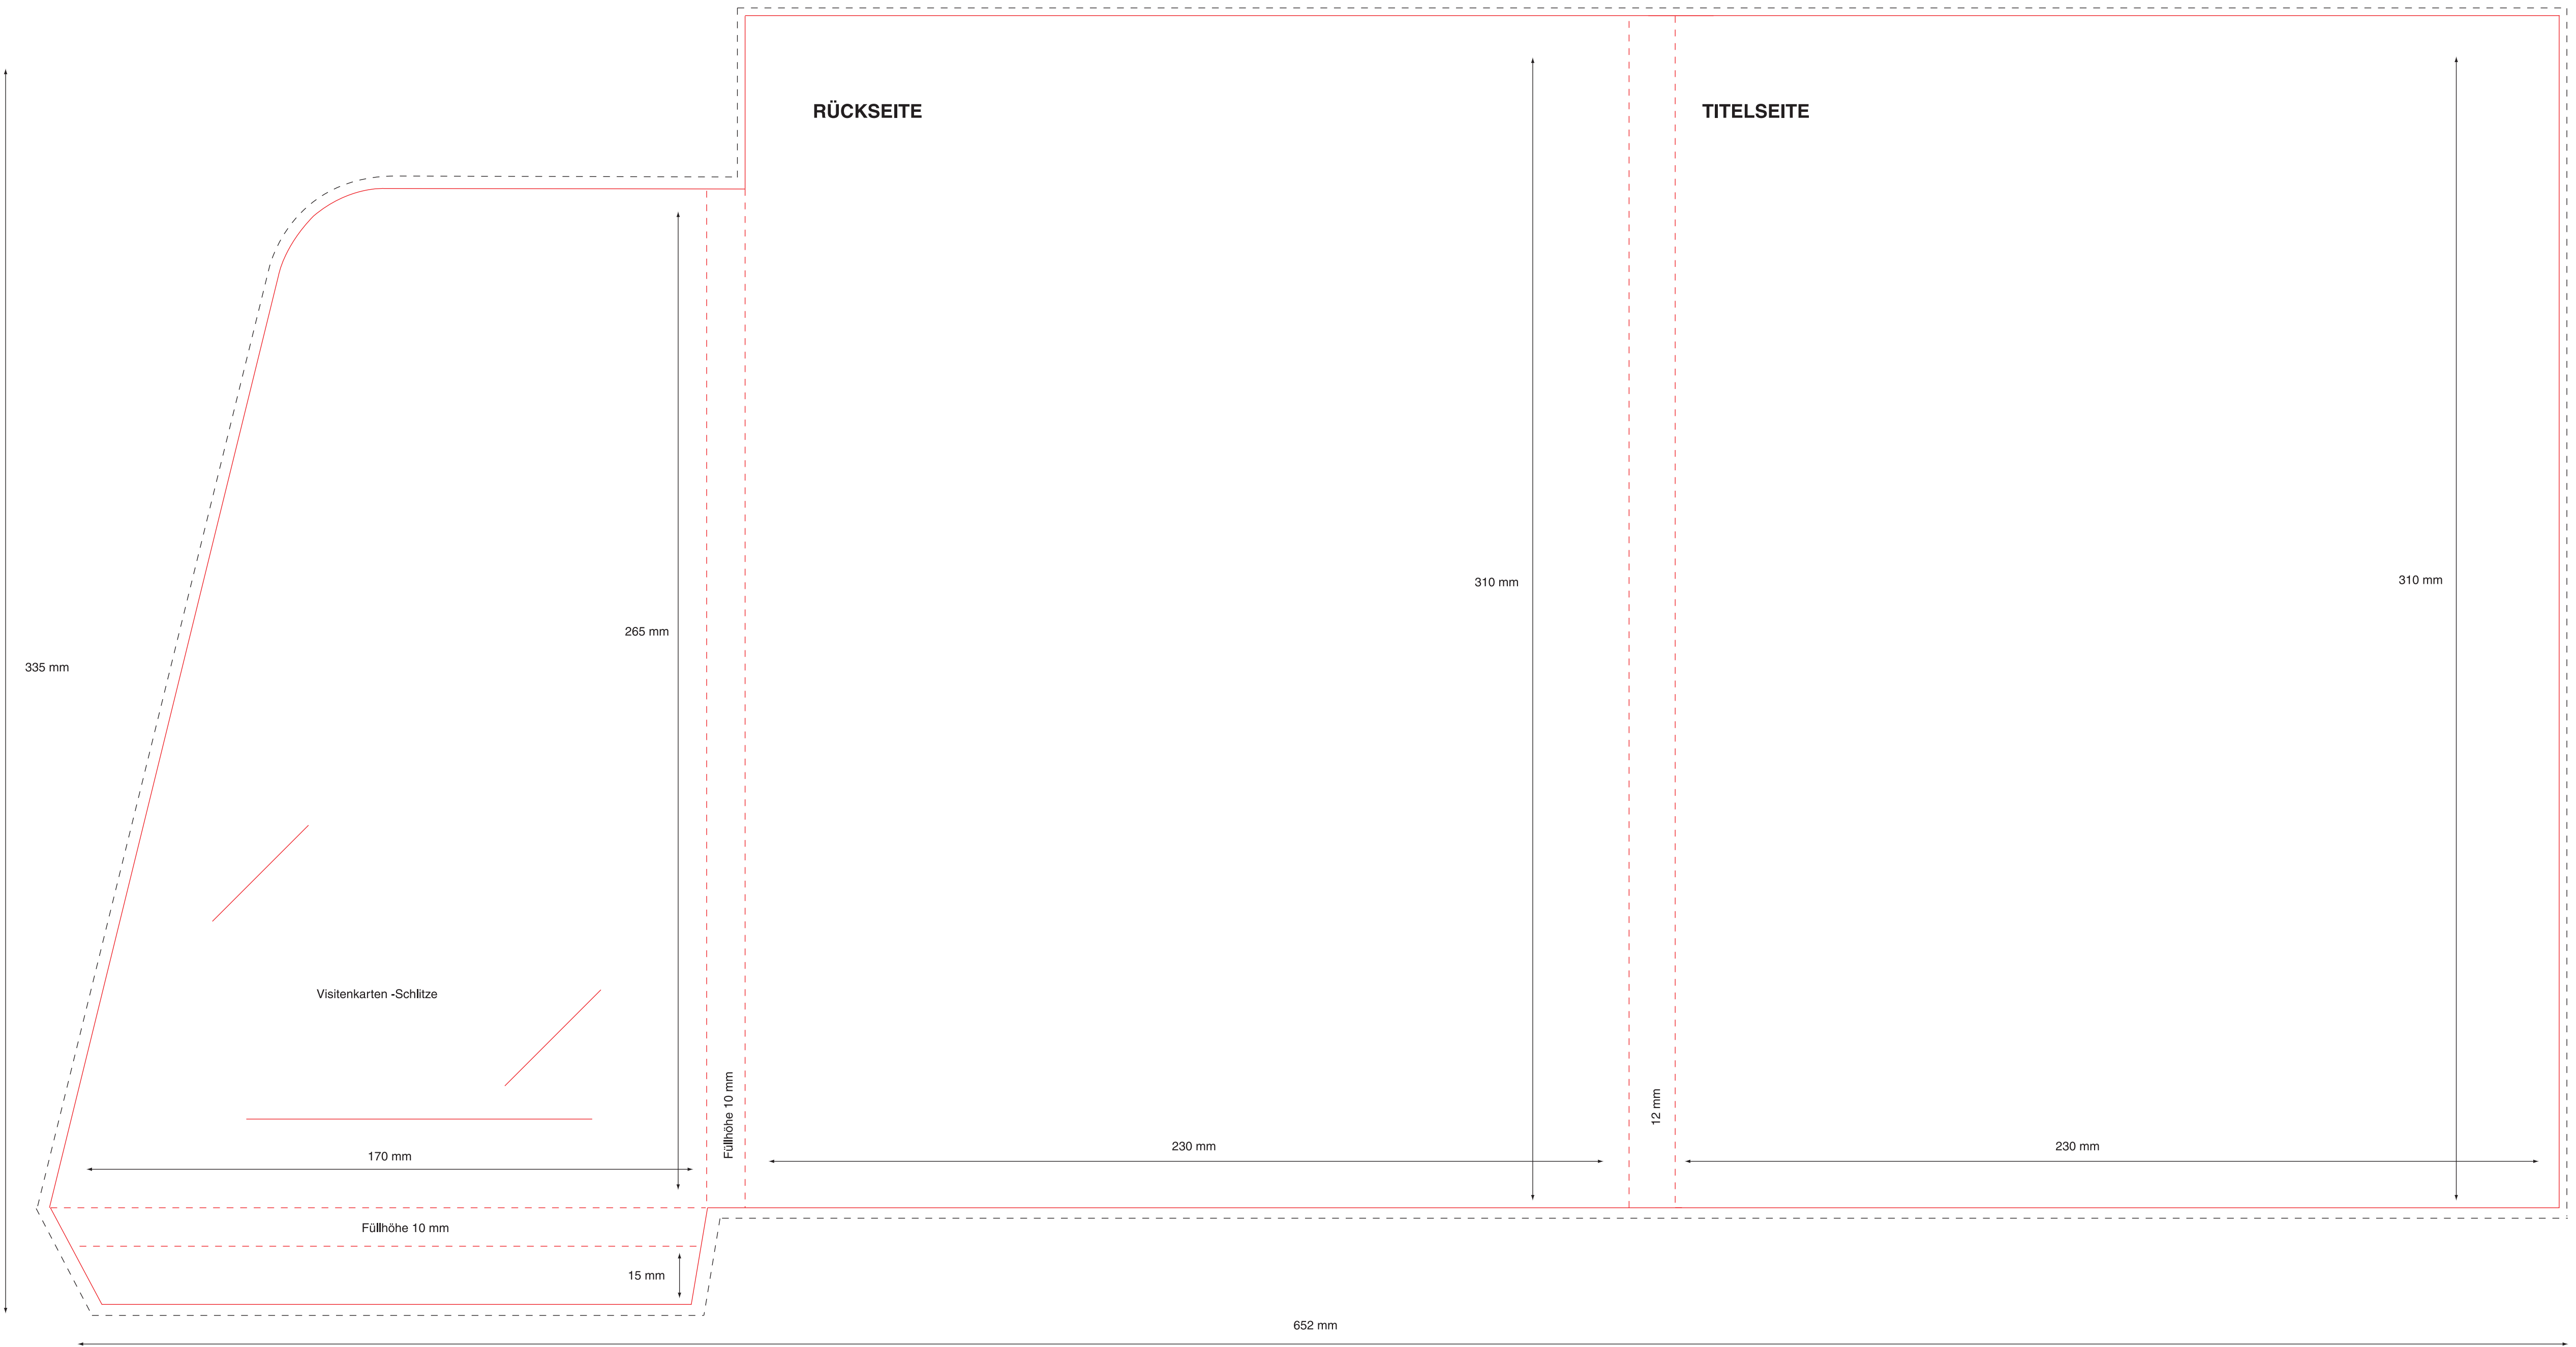

Mappe „Riga“
Füllhöhe 10 mm

Außenseite, zum Erstellen der Innenseiten bitte spiegeln.
Bitte an allen Seiten mind. 2 mm Beschnitttrand zugeben!

Stanzform nicht verändern.
Bei Fragen zu Sonderanfertigungen oder Problemen
kontaktieren Sie unser Team von Mappen24 telefonisch
unter 06132-7917180 oder via service@mappen24.de.

Hilfreiche Tipps und News rund um das Thema Mappen
gibt es unter www.mappen24.de/news/