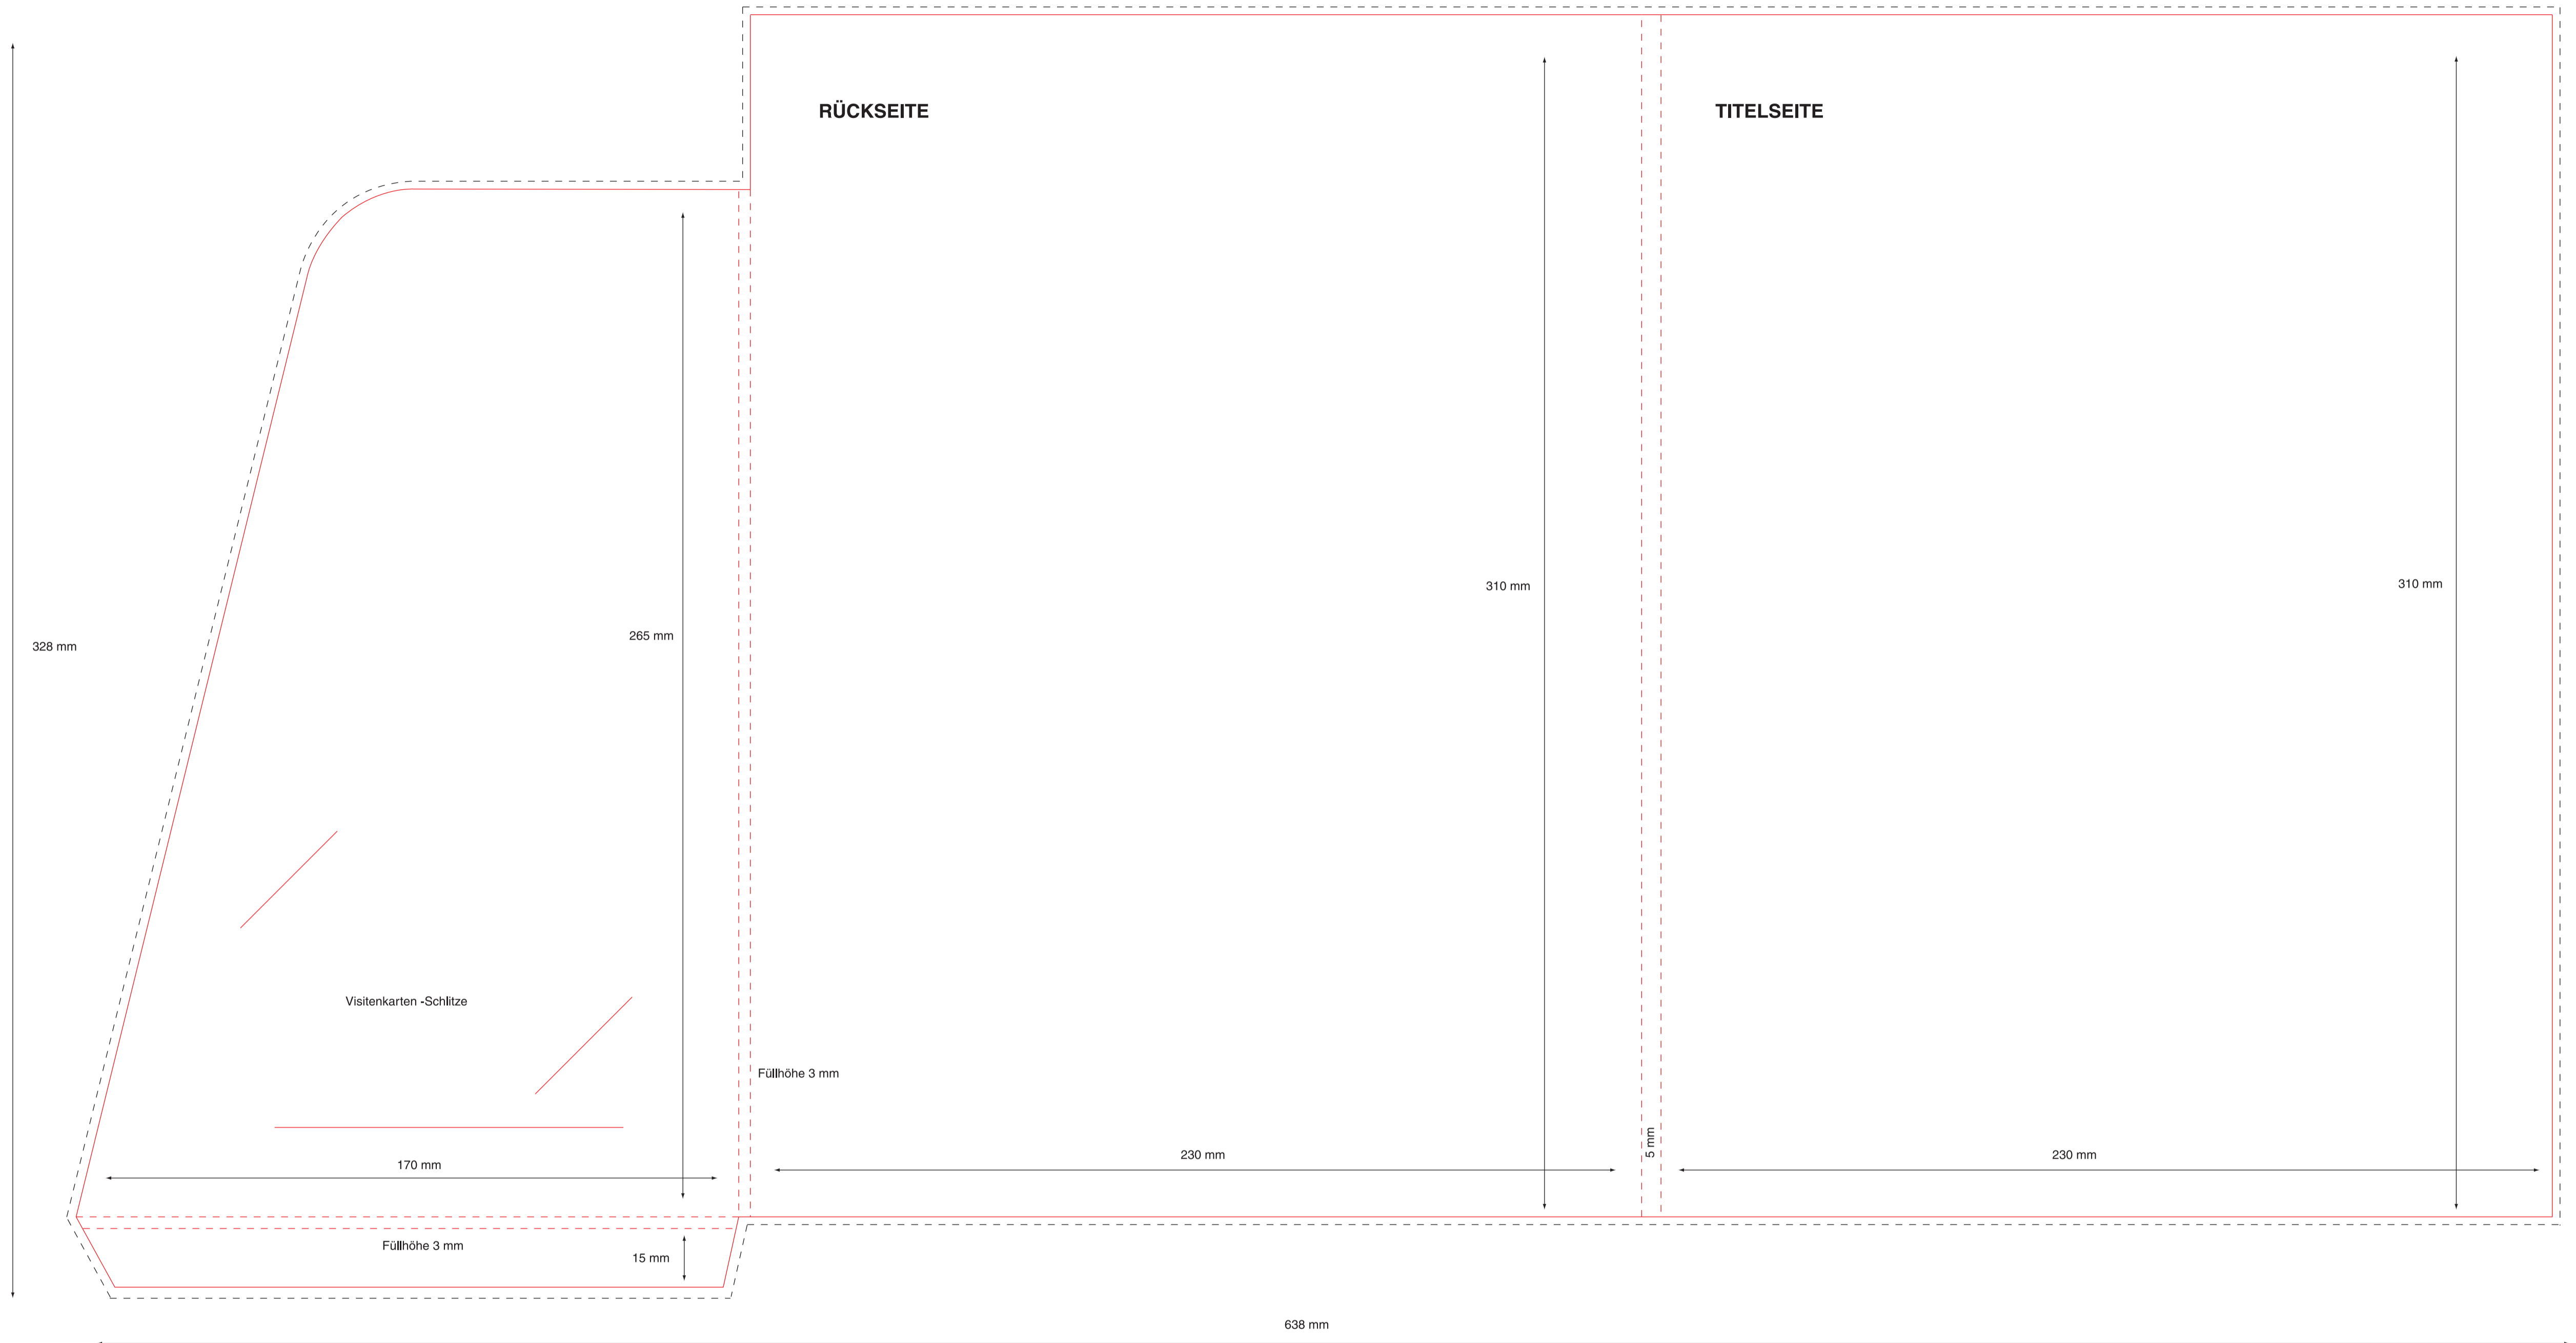

**Mappe „Riga“  
Füllhöhe 1 mm**

Außenseite, zum Erstellen der Innenseiten bitte spiegeln.  
Bitte an allen Seiten mind. 2 mm Beschnitttrand zugeben!

Stanzform nicht verändern.  
Bei Fragen zu Sonderanfertigungen oder Problemen  
kontaktieren Sie unser Team von Mappen24 telefonisch  
unter 06132-7917180 oder via [service@mappen24.de](mailto:service@mappen24.de).

Hilfreiche Tipps und News rund um das Thema Mappen  
gibt es unter [www.mappen24.de/news/](http://www.mappen24.de/news/)

08-1742

© 2010 Loup Solutions GmbH

**Mappe „Riga“  
Füllhöhe 3 mm**

Außenseite, zum Erstellen der Innenseiten bitte spiegeln.  
Bitte an allen Seiten mind. 2 mm Beschnitttrand zugeben!