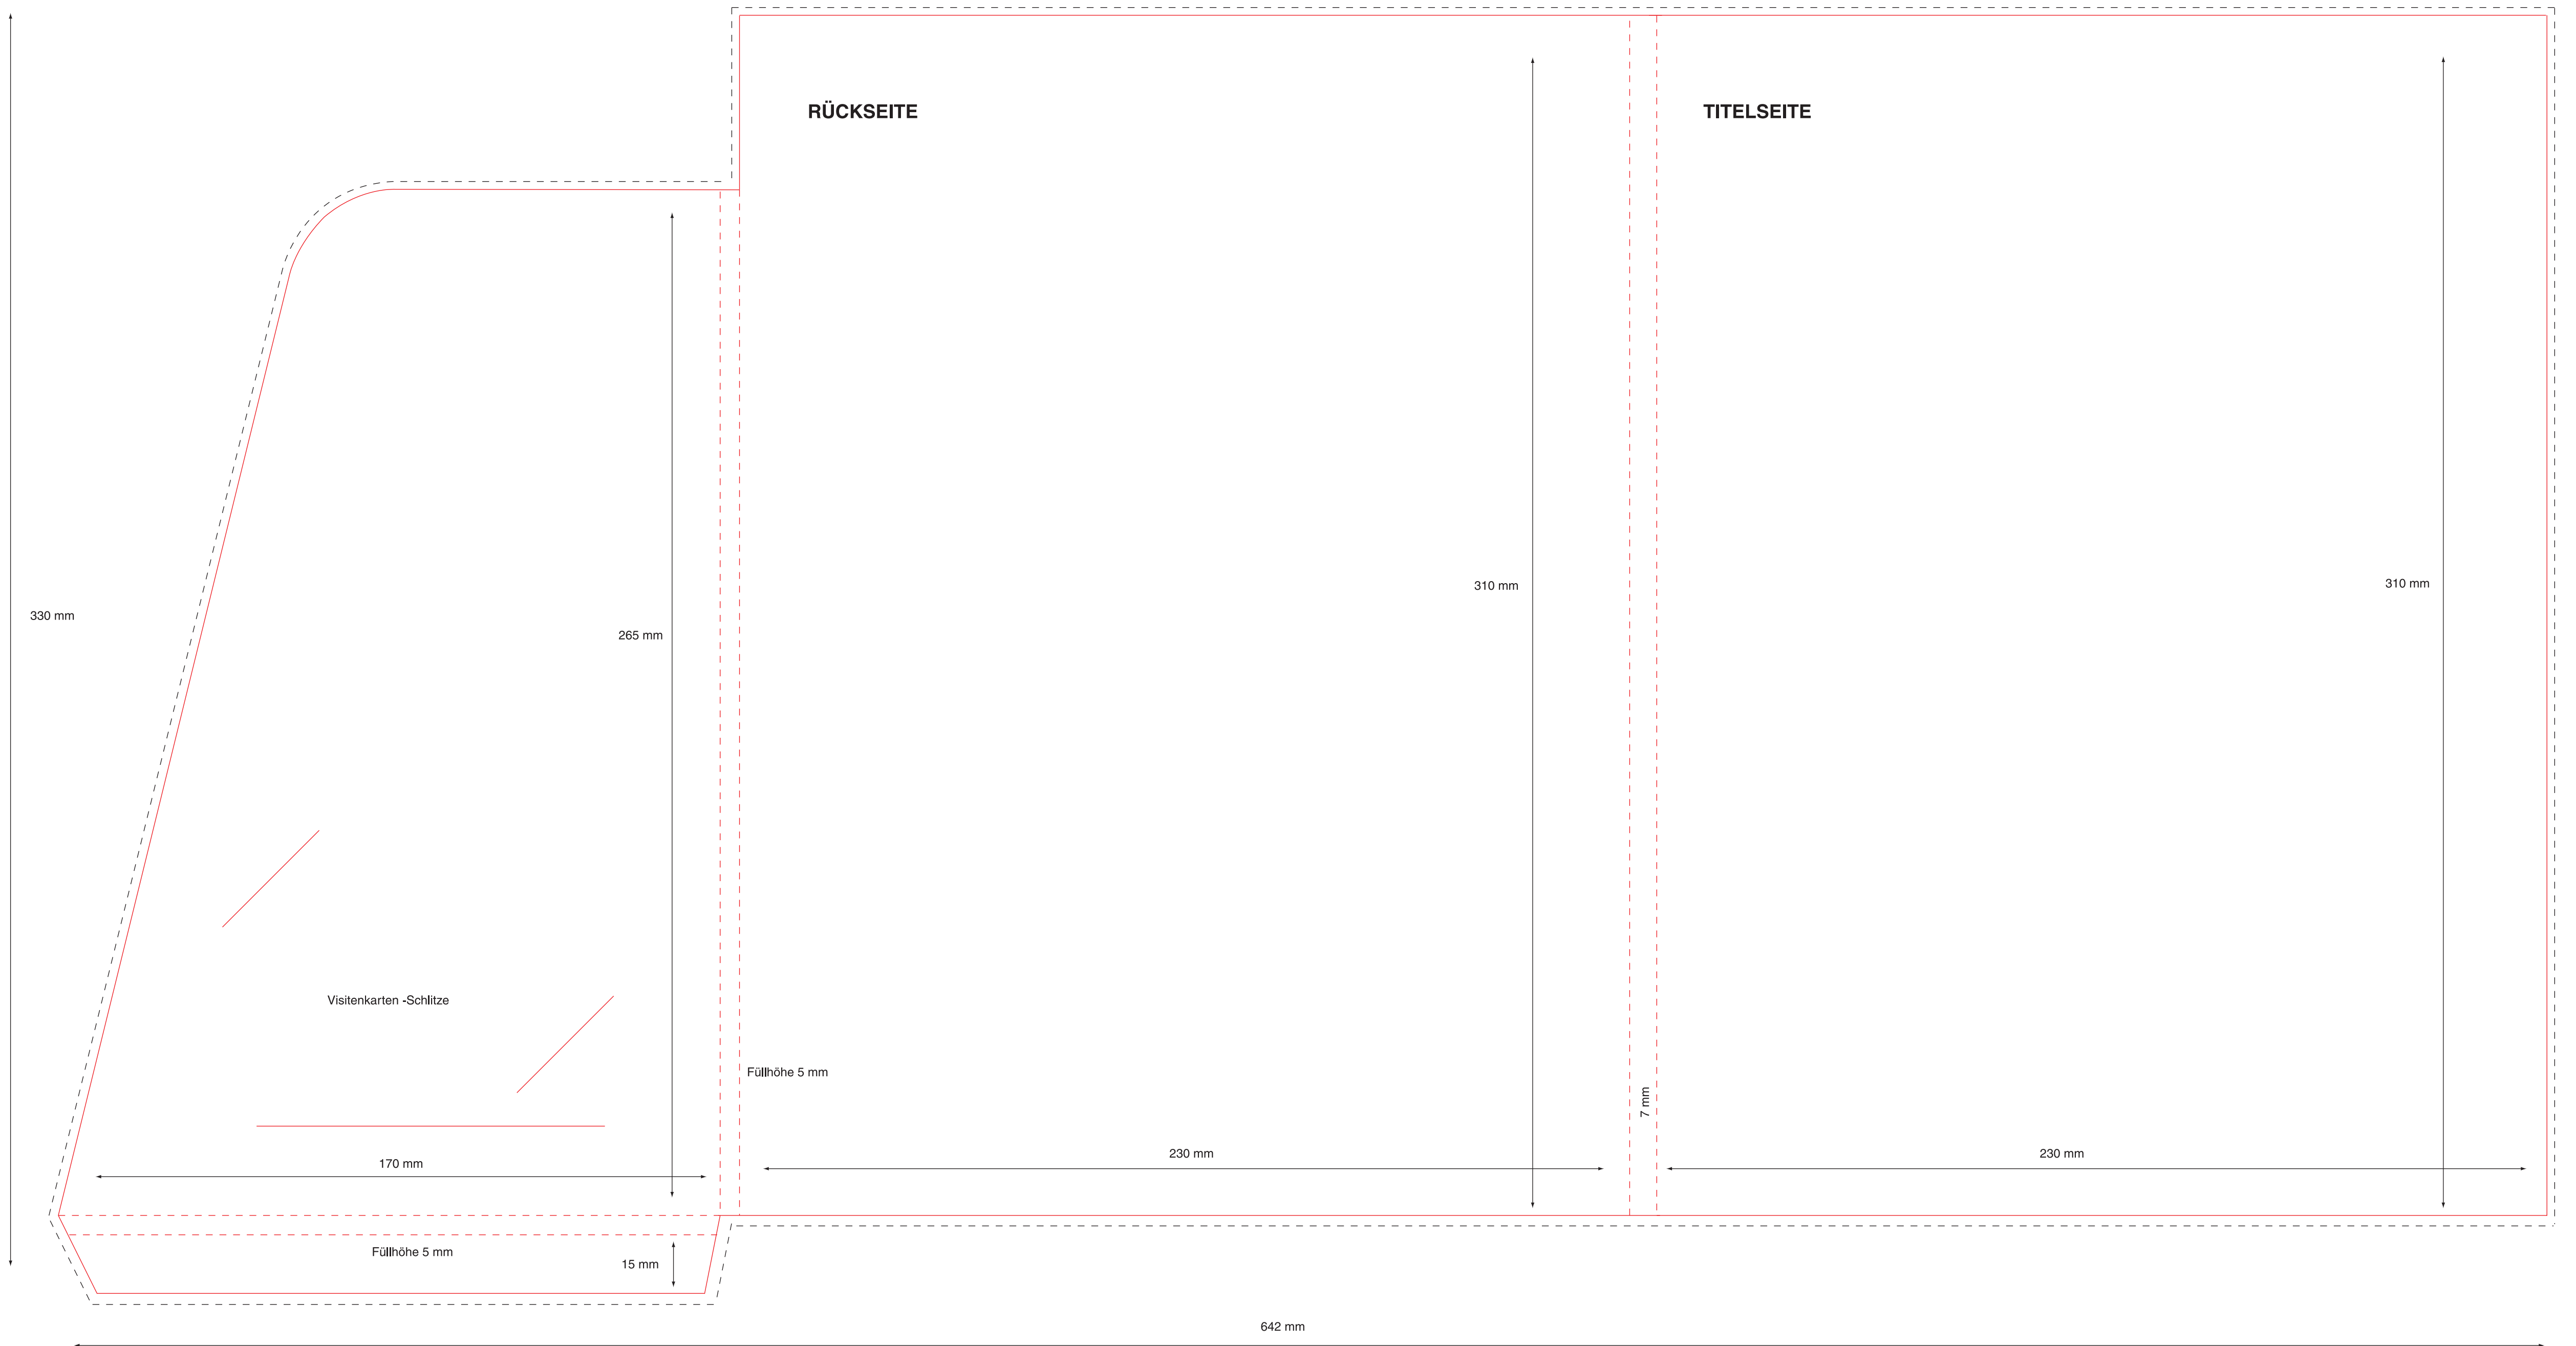

**Mappe „Riga“
Füllhöhe 5 mm**

Außenseite, zum Erstellen der Innenseiten bitte spiegeln.
Bitte an allen Seiten mind. 2 mm Beschnitttrand zugeben!

Stanzform nicht verändern.
Bei Fragen zu Sonderanfertigungen oder Problemen
kontaktieren Sie unser Team von Mappen24 telefonisch
unter 06132-7917180 oder via service@mappen24.de.

Hilfreiche Tipps und News rund um das Thema Mappen
gibt es unter www.mappen24.de/news/