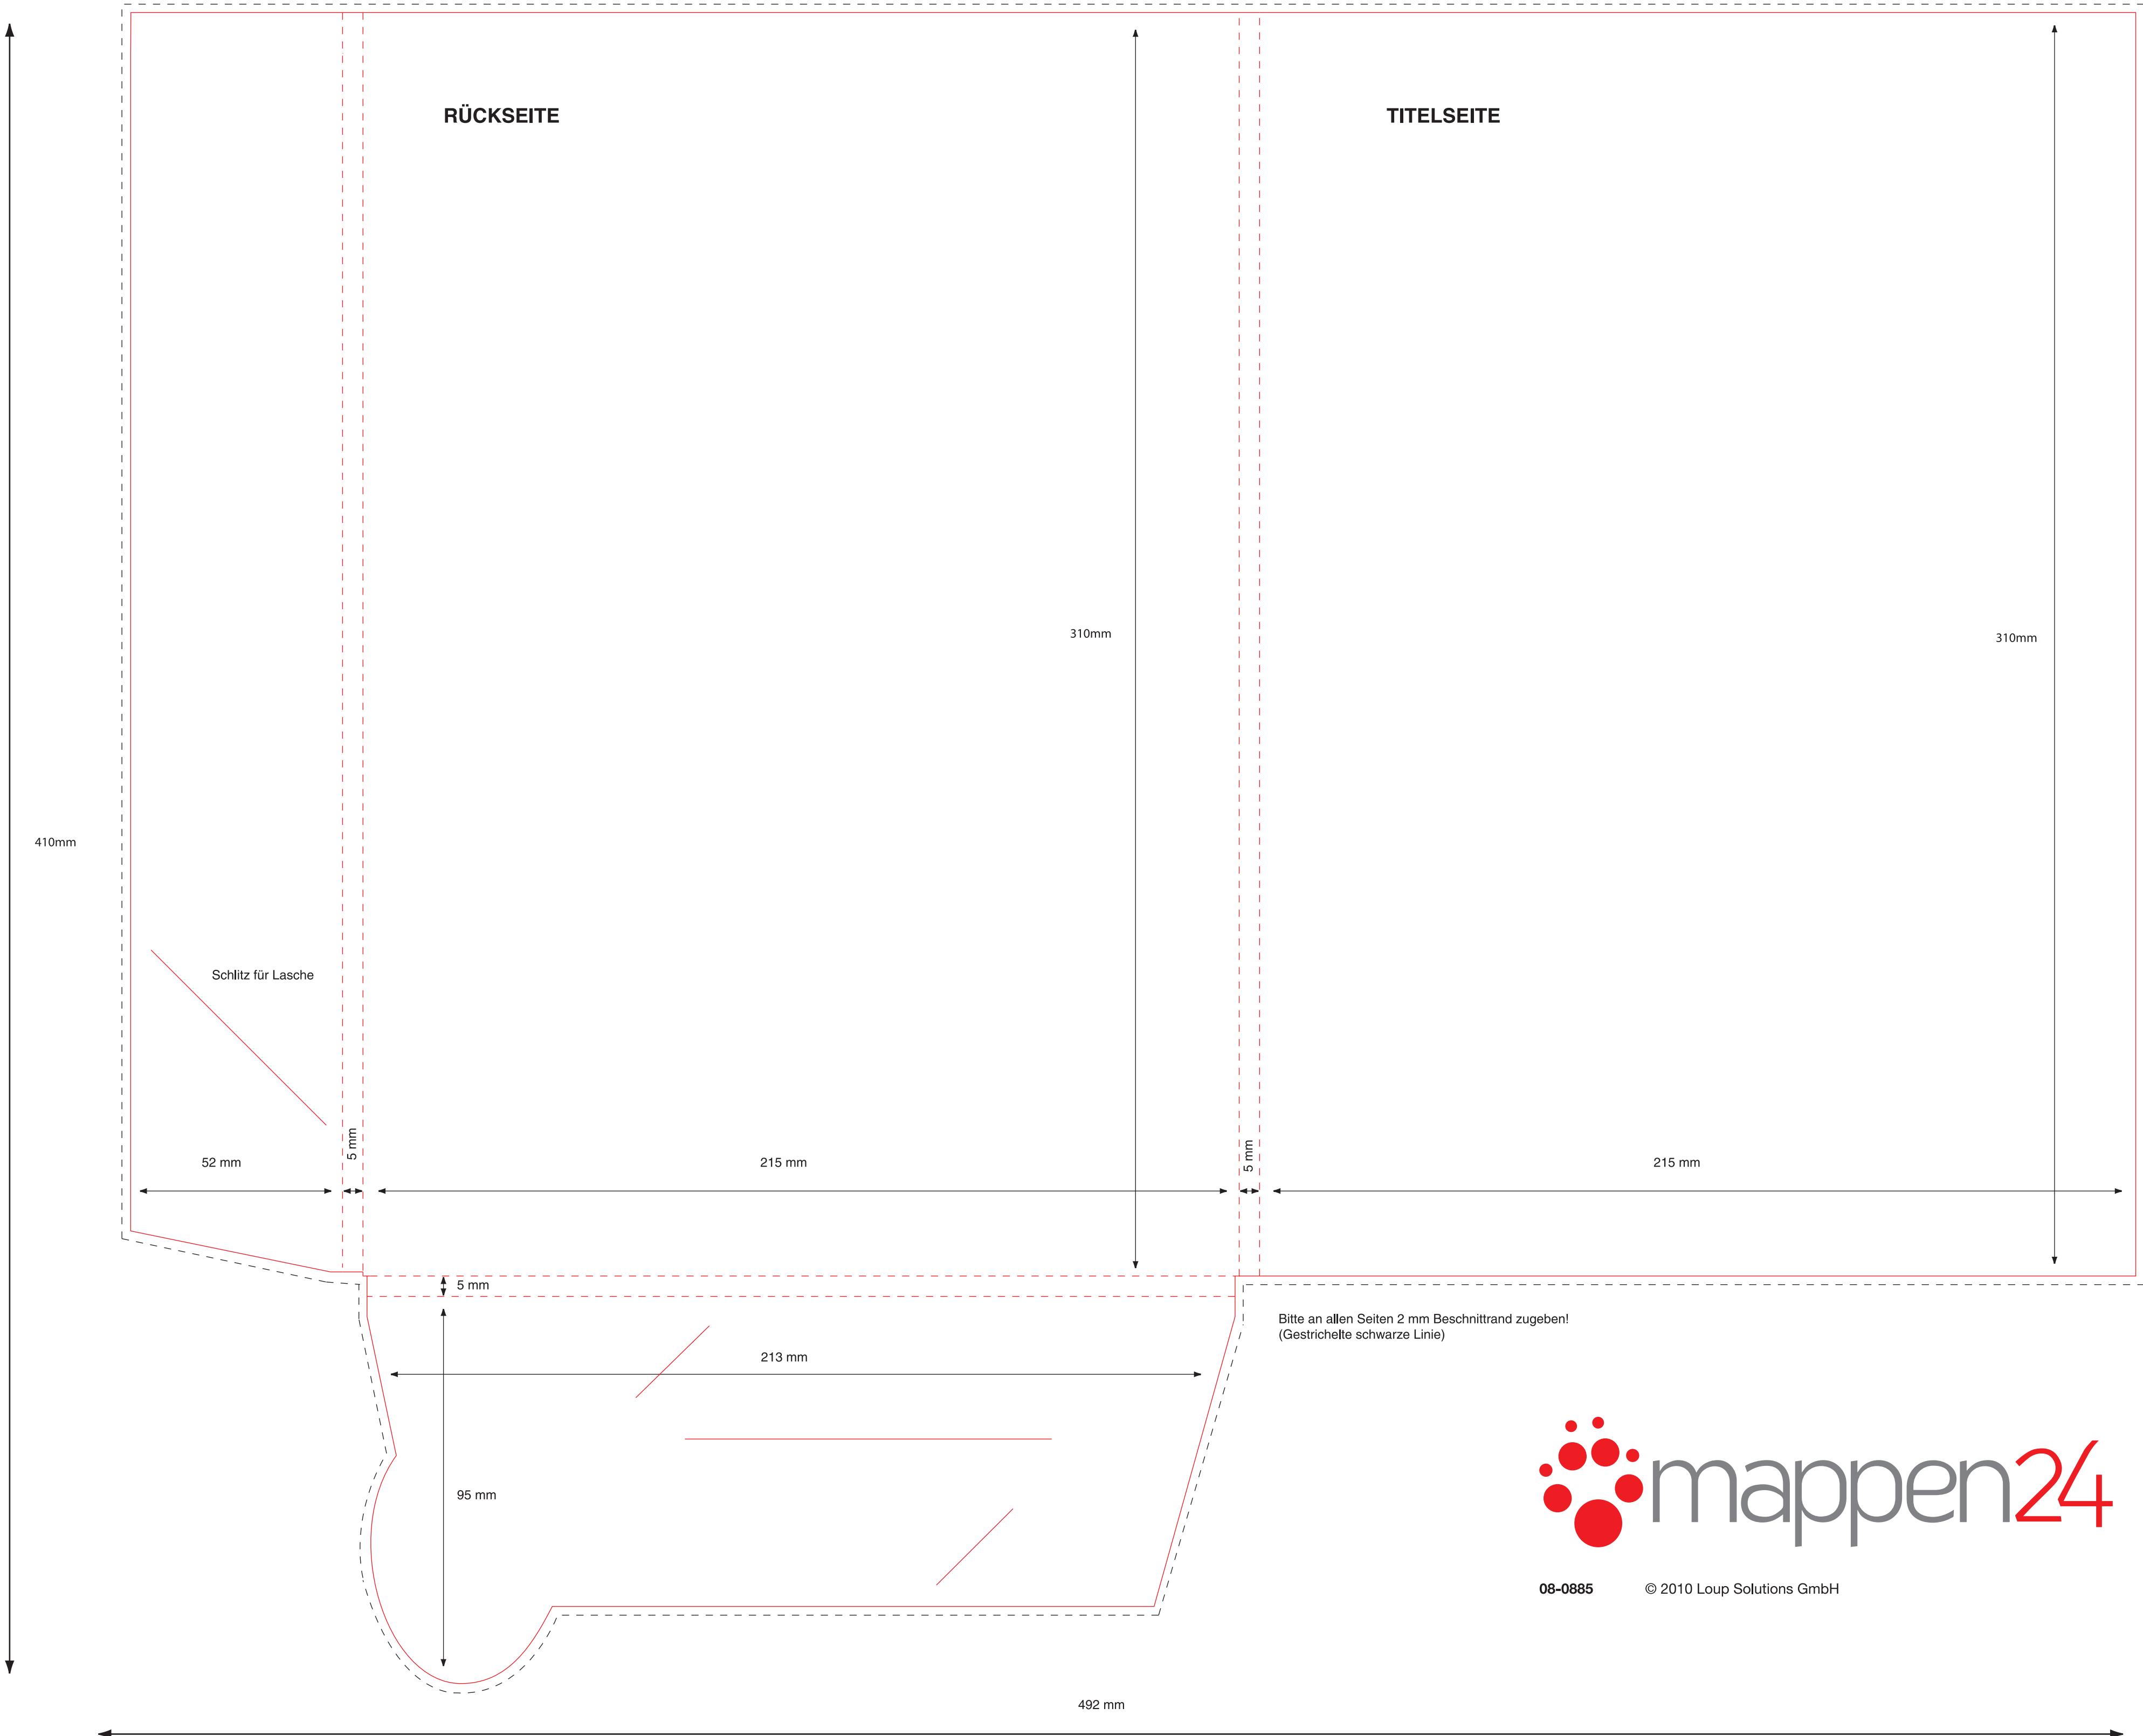

RÜCKSEITE

TITELSEITE

310mm

310mm

405mm

Schlitz für Lasche

52 mm

215 mm

215 mm

213 mm

Visitenkarten-Schlitz

95 mm

Visitenkarten-Schlitz

482mm

Bitte an allen Seiten 2 mm Beschnitttrand zugeben!
(Gestrichelte schwarze Linie)

08-0885

© 2010 Loup Solutions GmbH

08-0885

© 2010 Loup Solutions GmbH

08-0885 © 2010 Loup Solutions GmbH