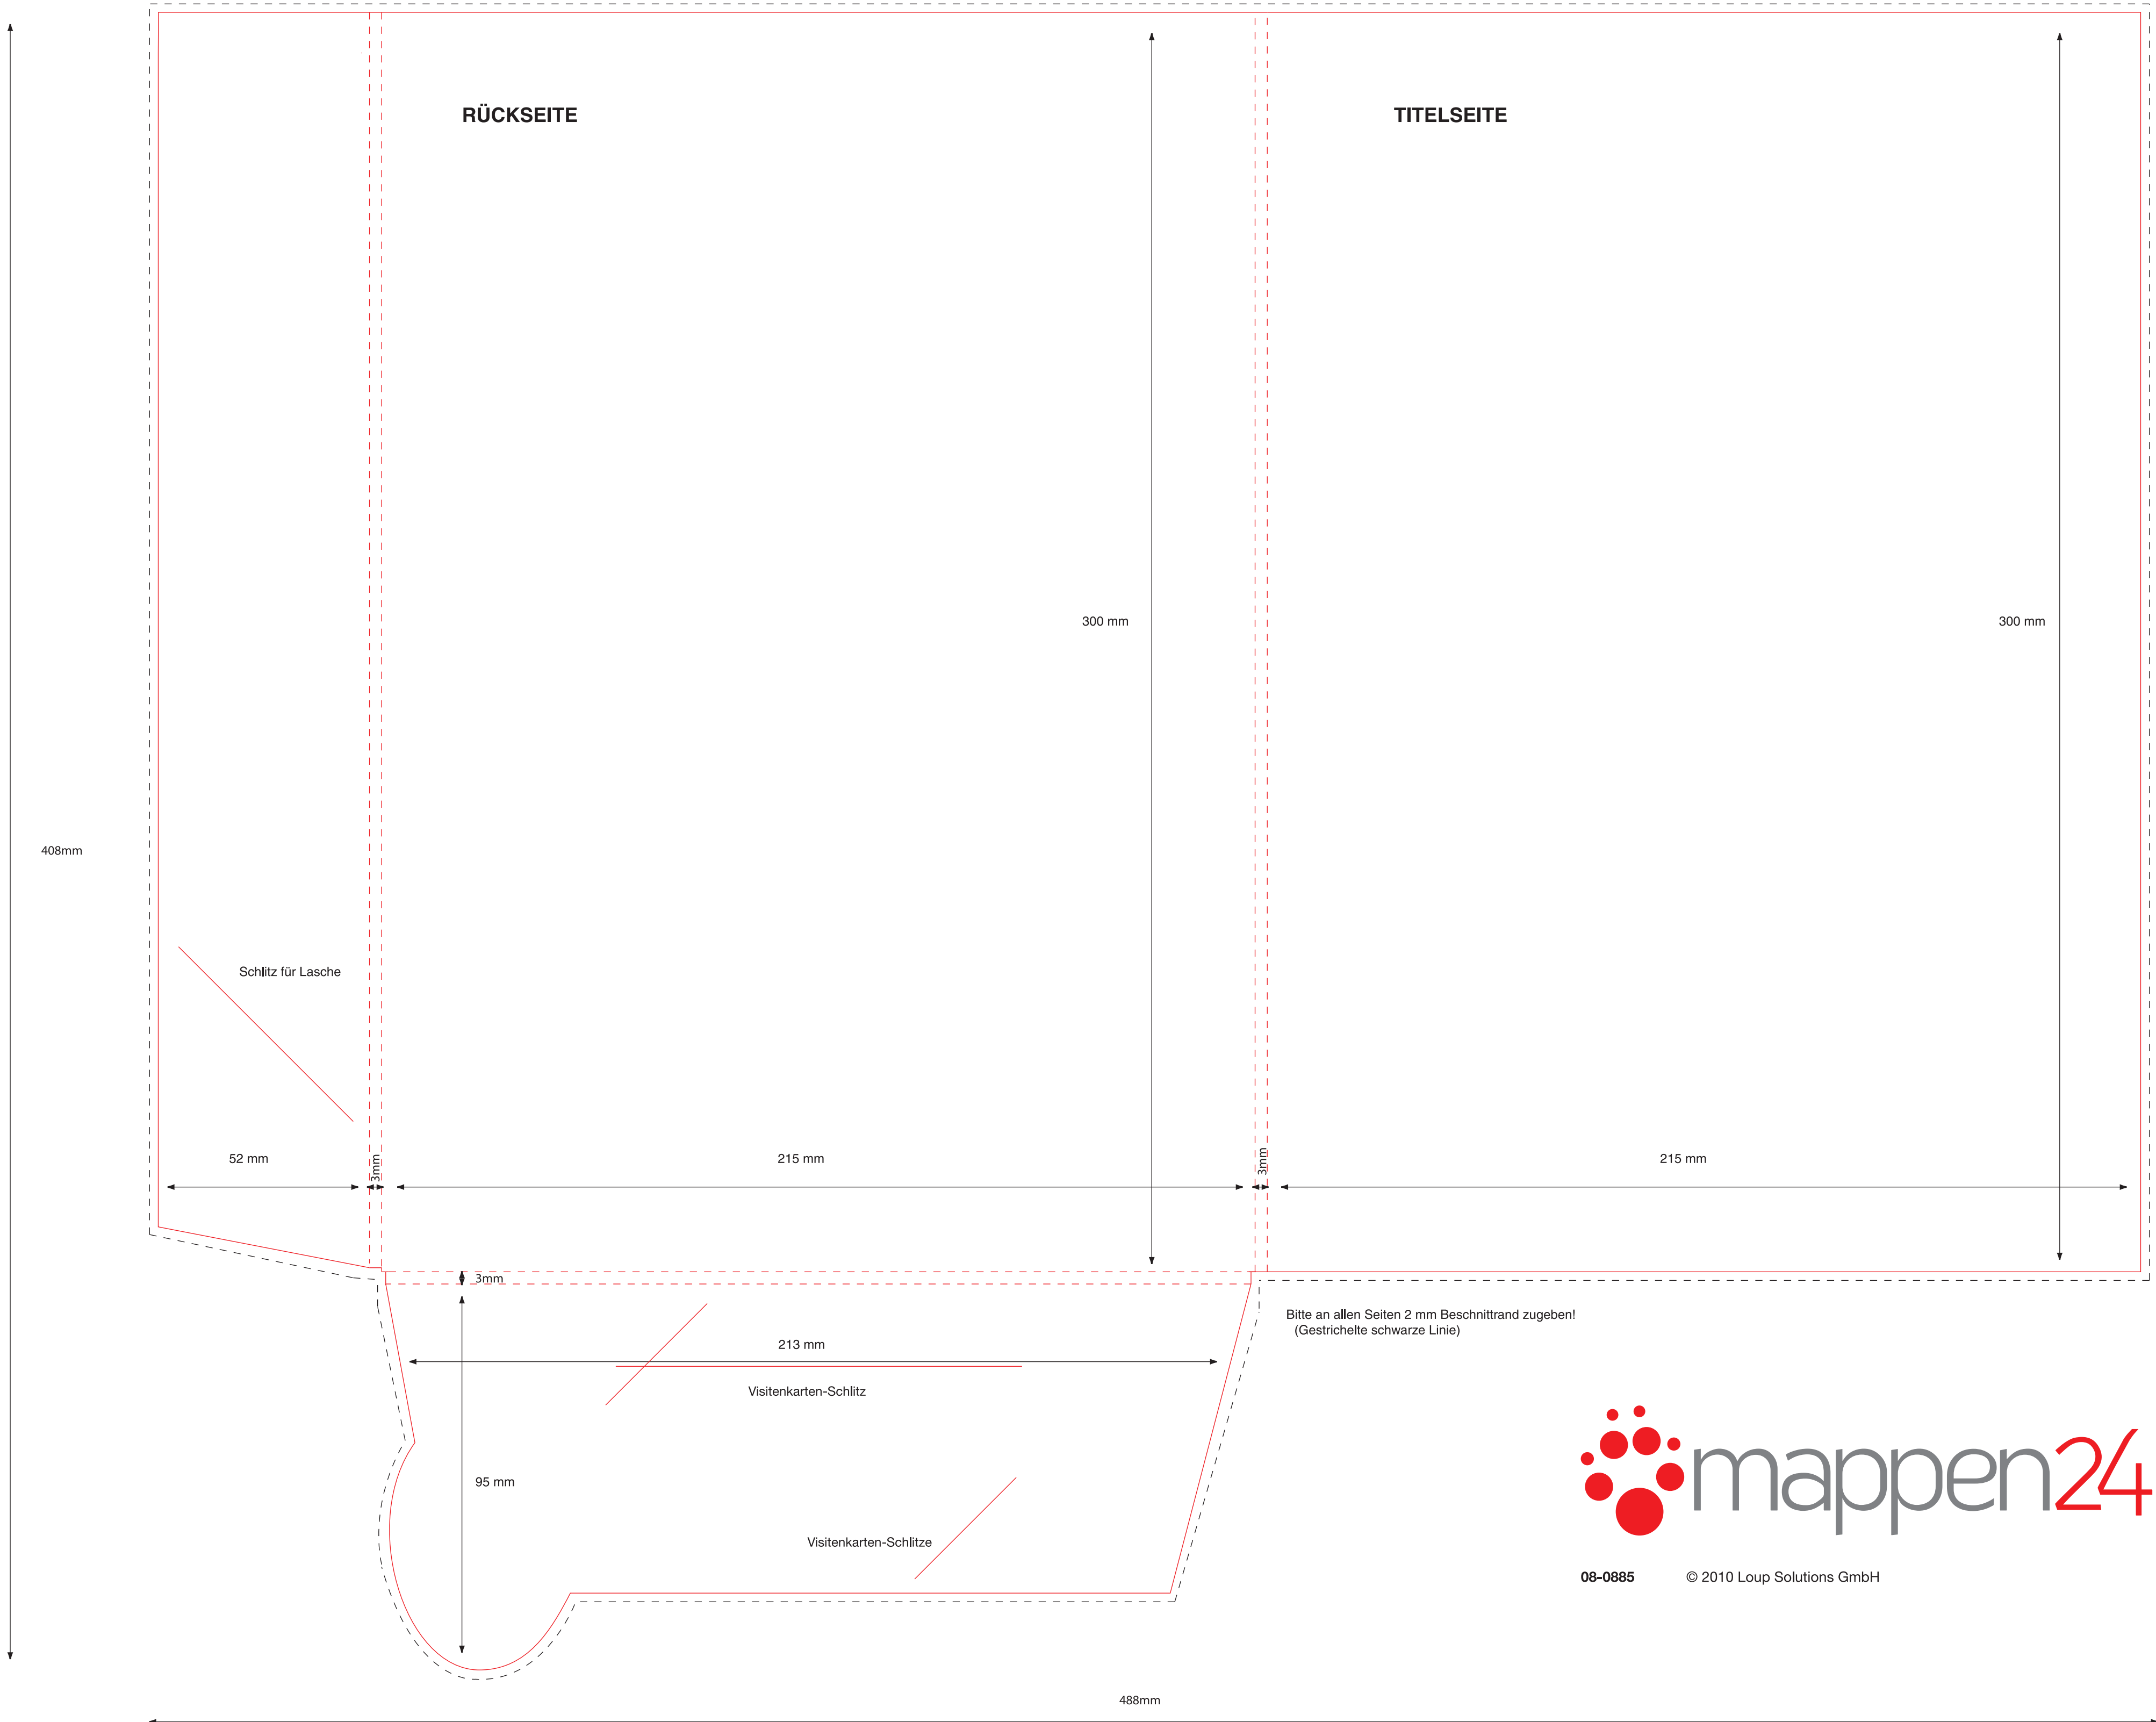

RÜCKSEITE

TITELSEITE

310mm

310mm

405mm

Schlitz für Lasche

52 mm

215 mm

215 mm

213 mm

Visitenkarten-Schlitz

95 mm

Visitenkarten-Schlitz

482mm

Bitte an allen Seiten 2 mm Beschnitttrand zugeben!
(Gestrichelte schwarze Linie)

08-0885

© 2010 Loup Solutions GmbH

08-0885

© 2010 Loup Solutions GmbH

08-0885 © 2010 Loup Solutions GmbH