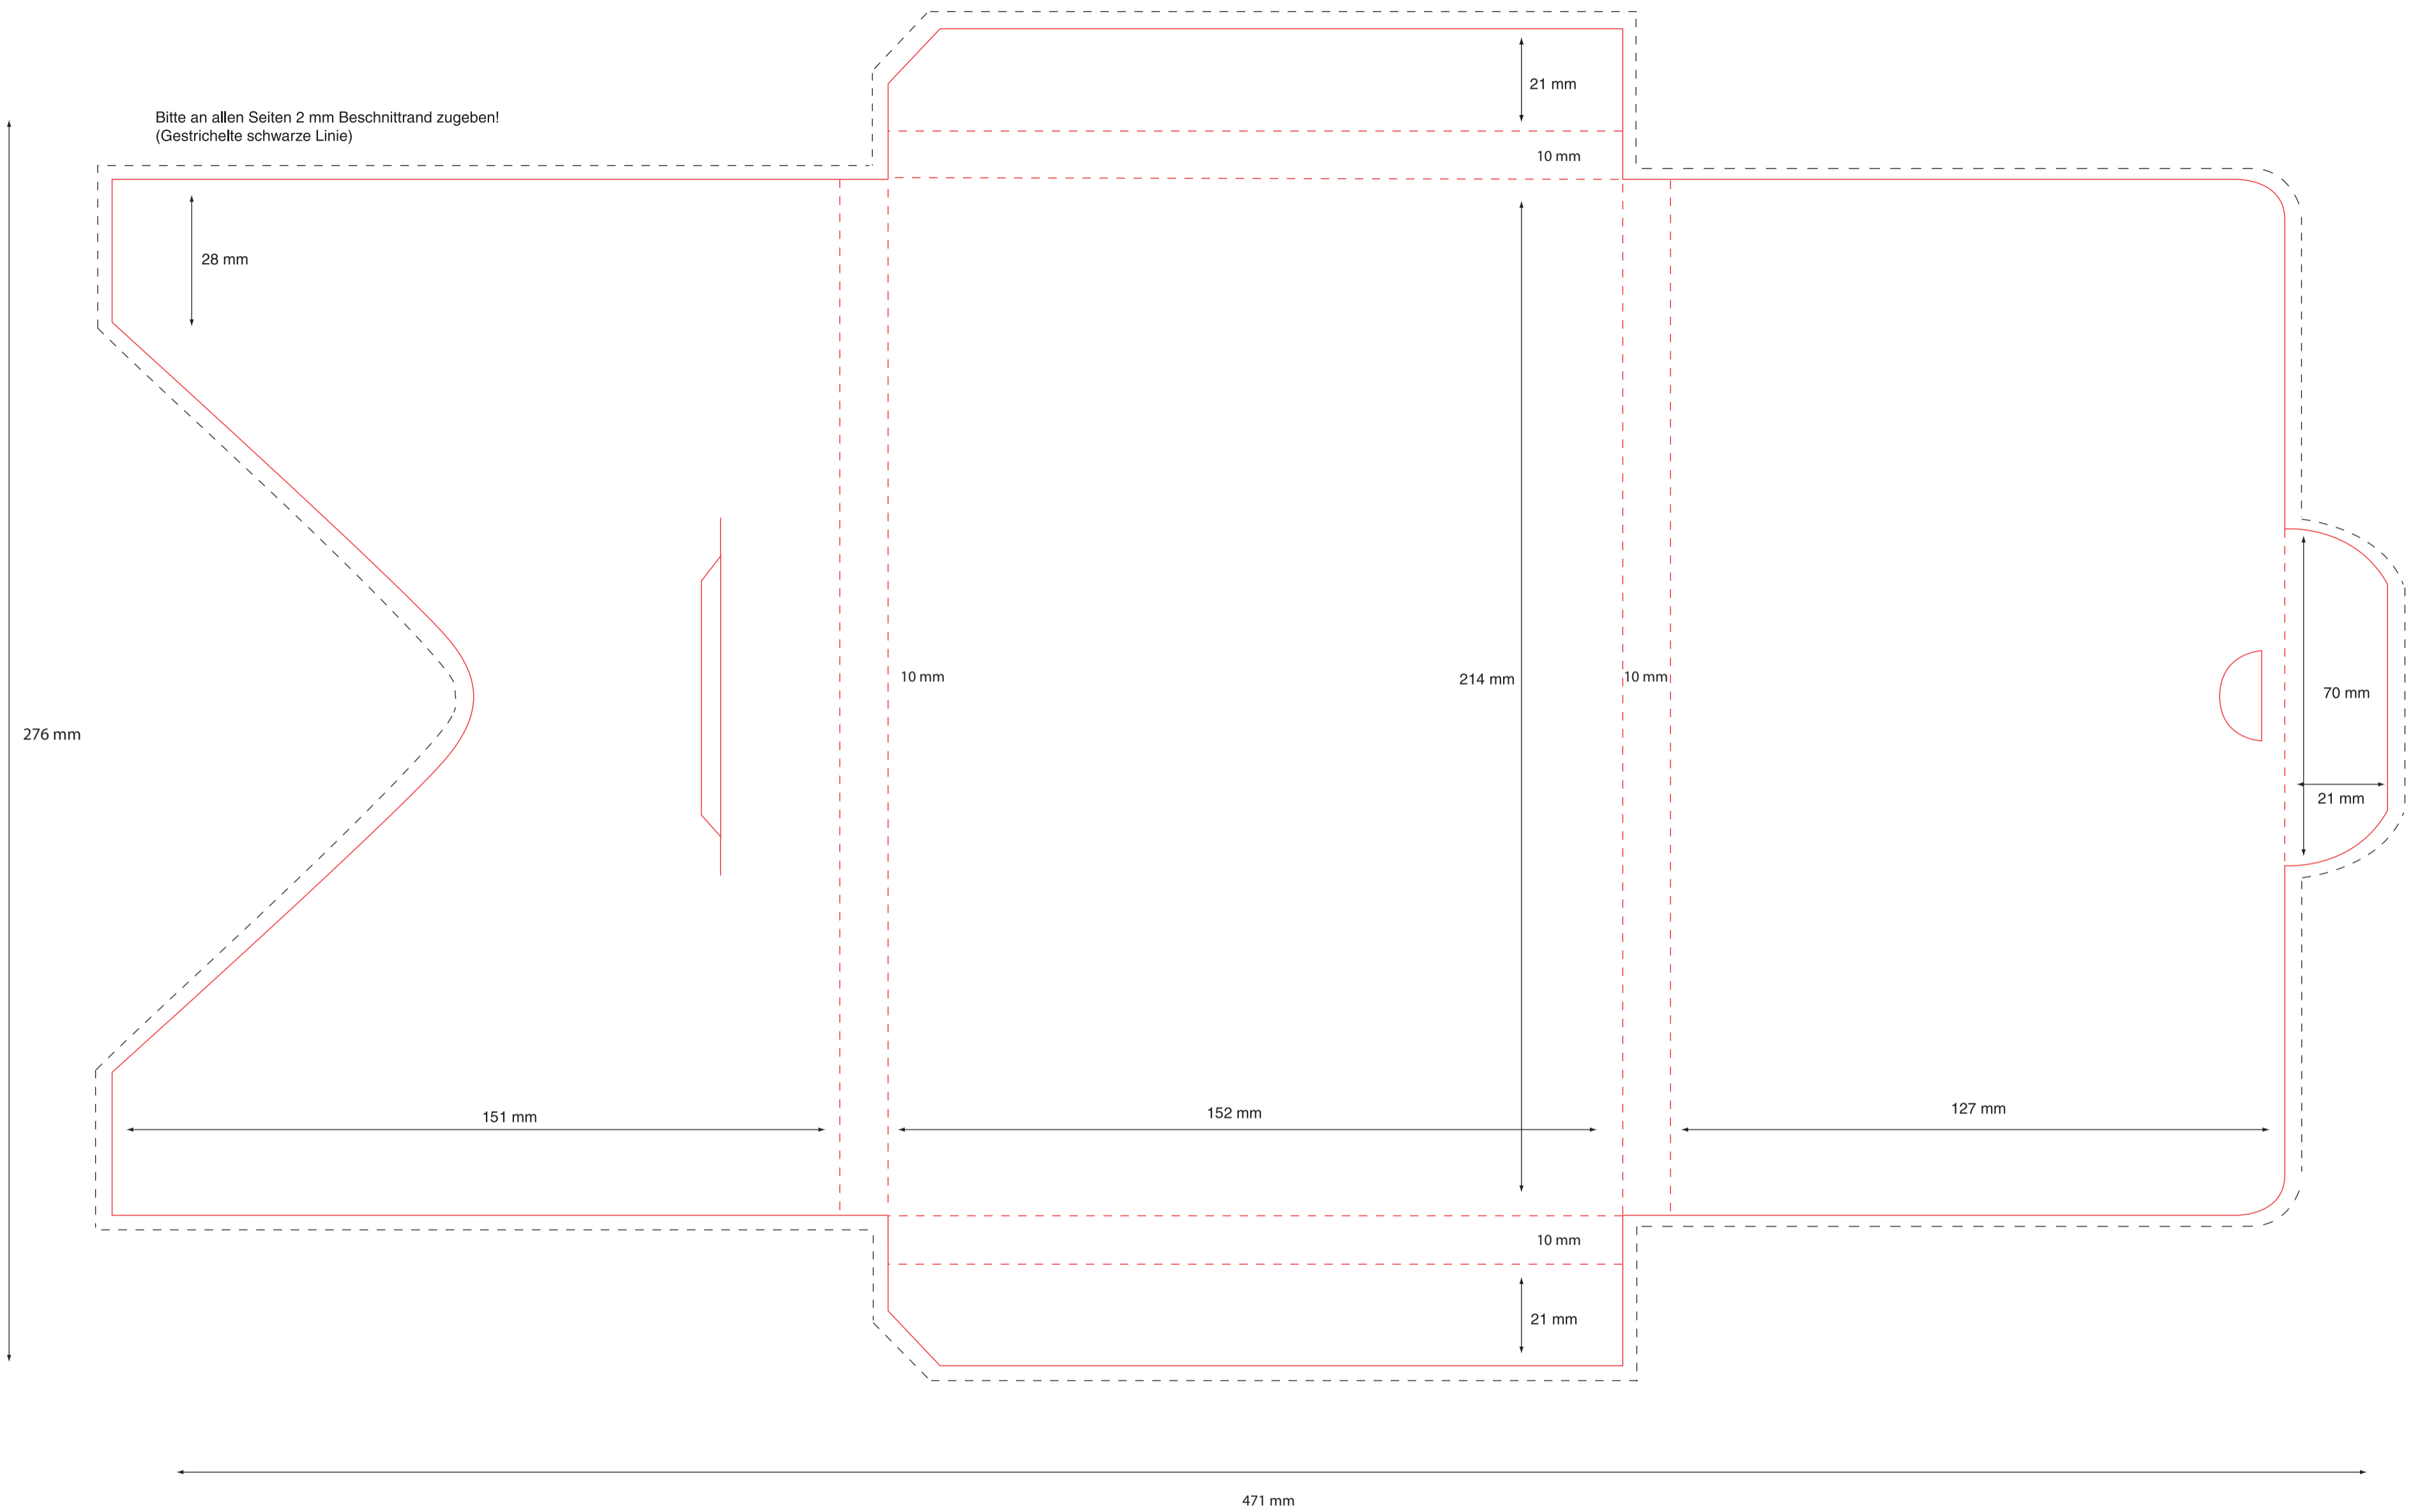

Mappe Frankfurt
1 mm Füllhöhe

Mappe Frankfurt
3 mm Füllhöhe

08-4033

© 2010 Loup Solutions GmbH

Mappe Frankfurt
4 mm Füllhöhe

08-4033

© 2010 Loup Solutions GmbH

Mappe Frankfurt
5 mm Füllhöhe

Mappe Frankfurt
10 mm Füllhöhe

08-4033

© 2010 Loup Solutions GmbH