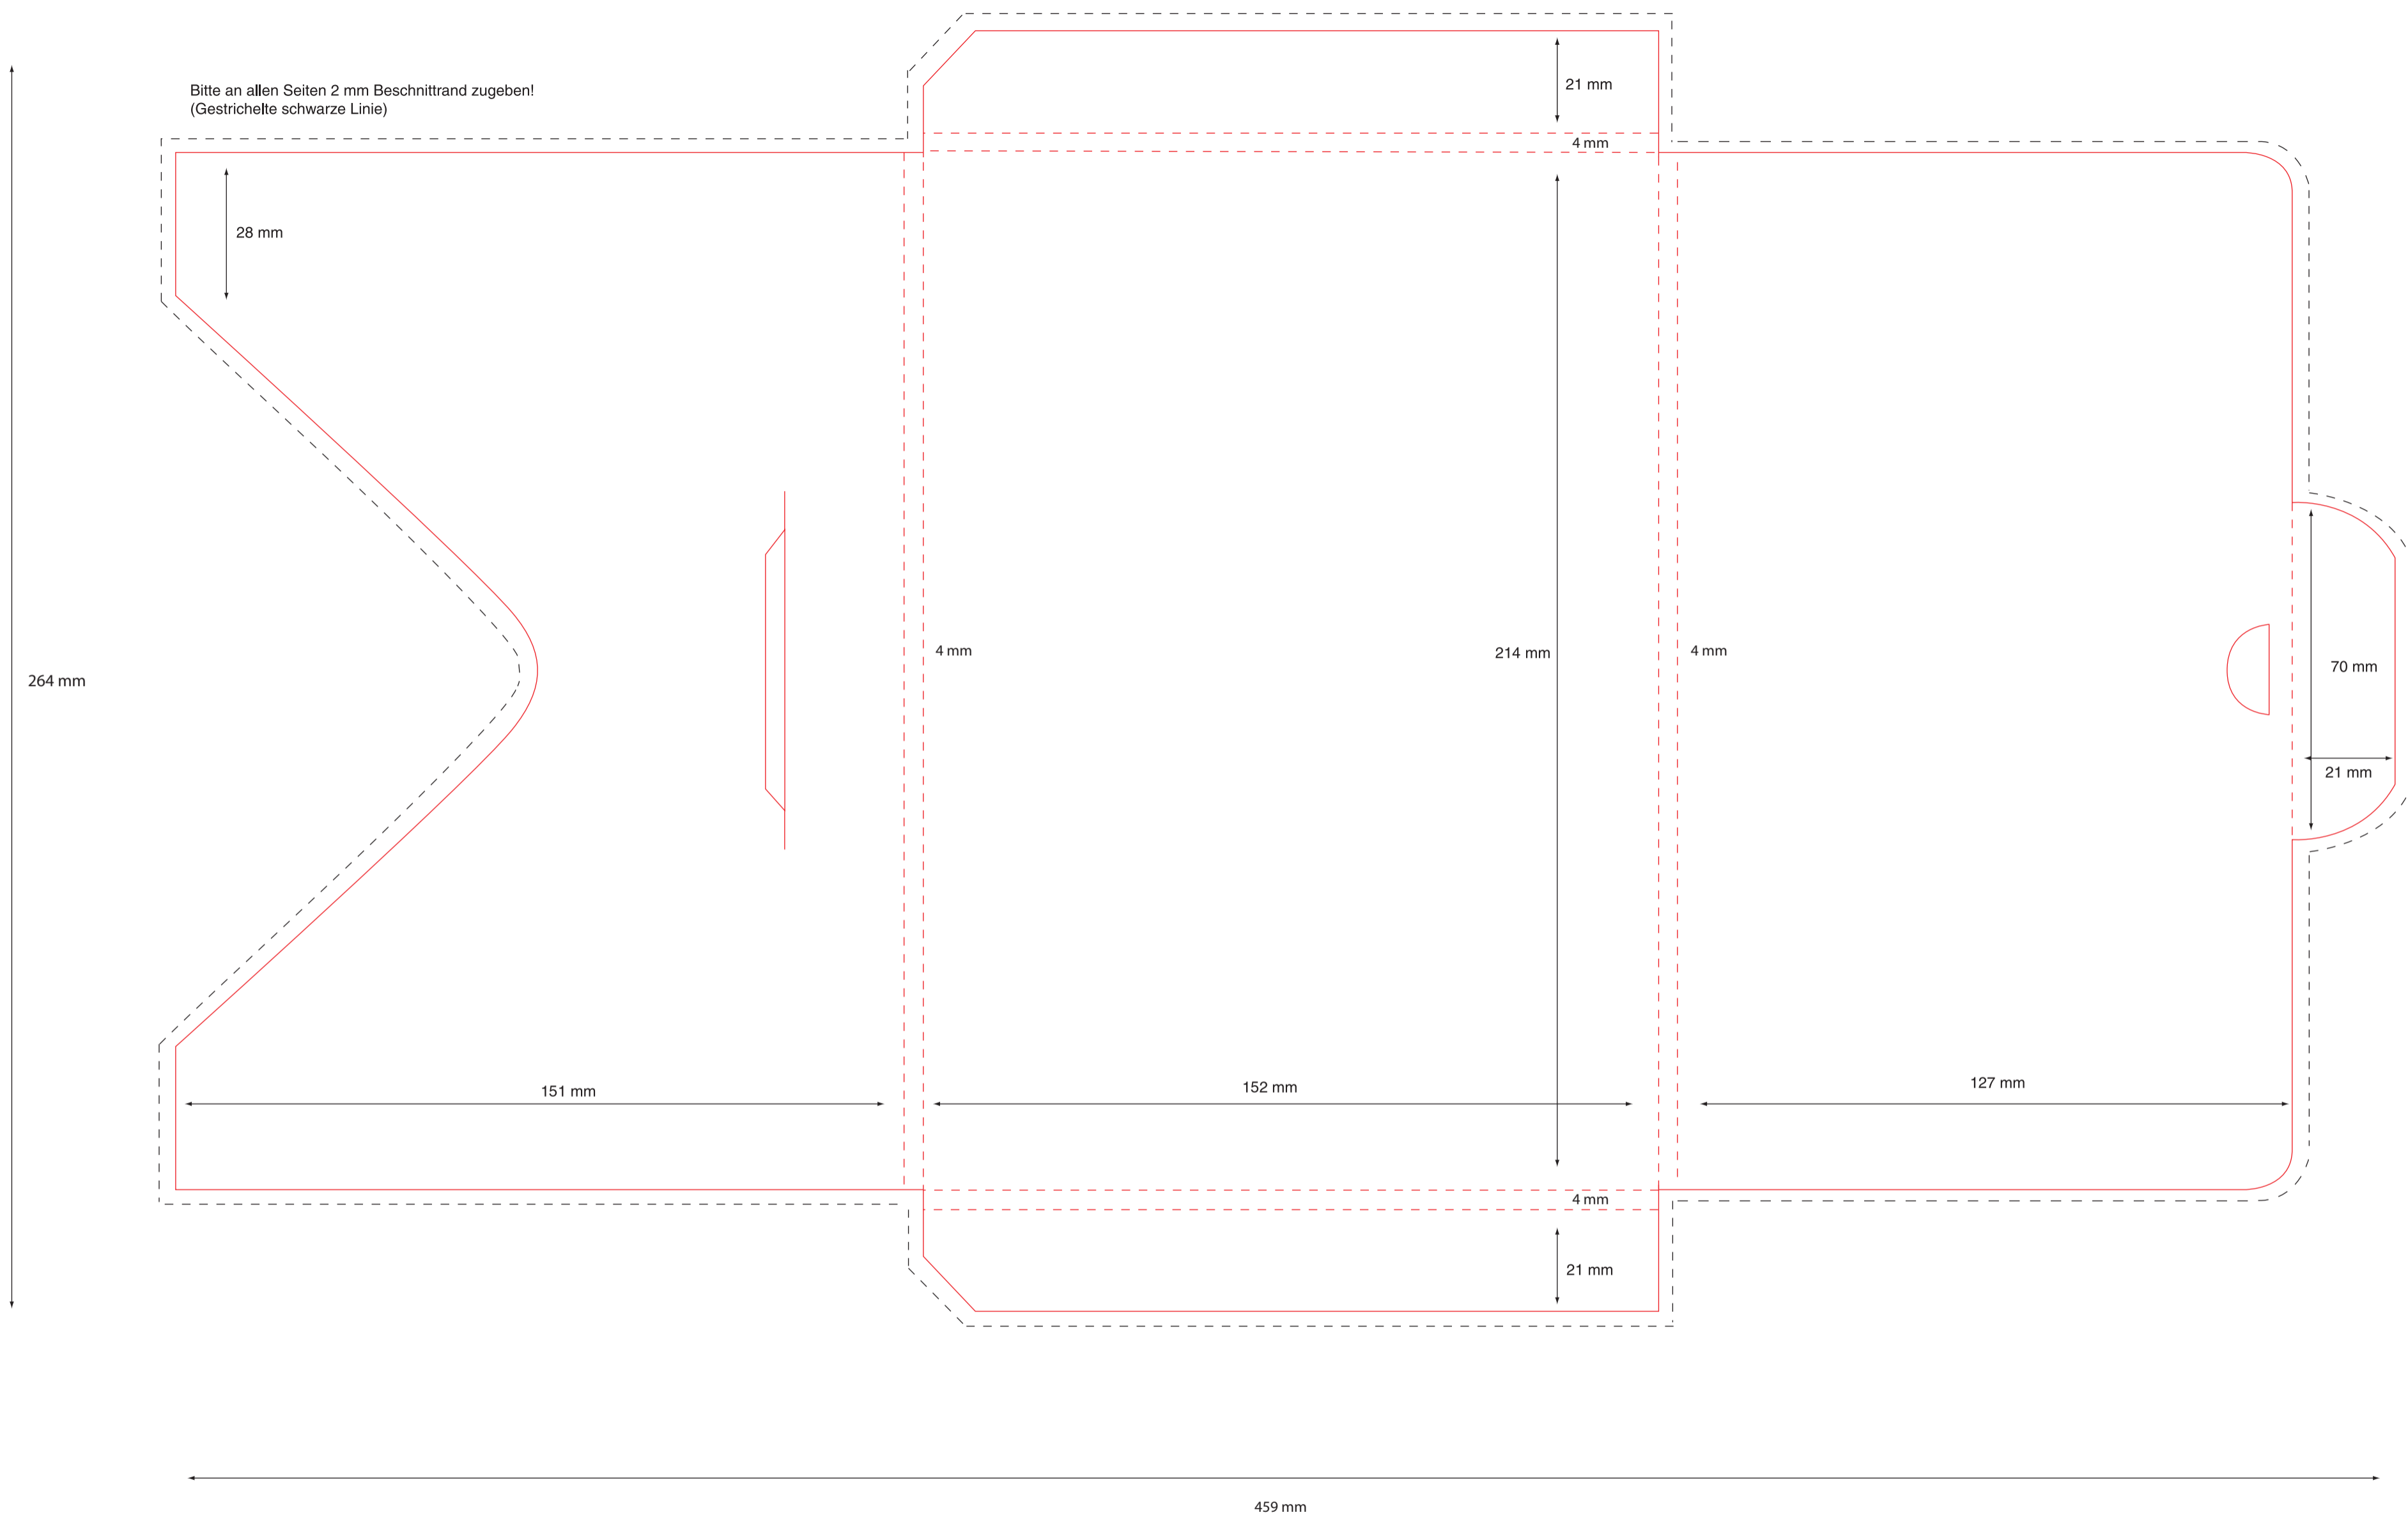

Mappe Frankfurt
1 mm Füllhöhe

Mappe Frankfurt
3 mm Füllhöhe

08-4033

© 2010 Loup Solutions GmbH

Mappe Frankfurt
4 mm Füllhöhe

08-4033

© 2010 Loup Solutions GmbH

Mappe Frankfurt
5 mm Füllhöhe

Mappe Frankfurt
10 mm Füllhöhe

08-4033

© 2010 Loup Solutions GmbH