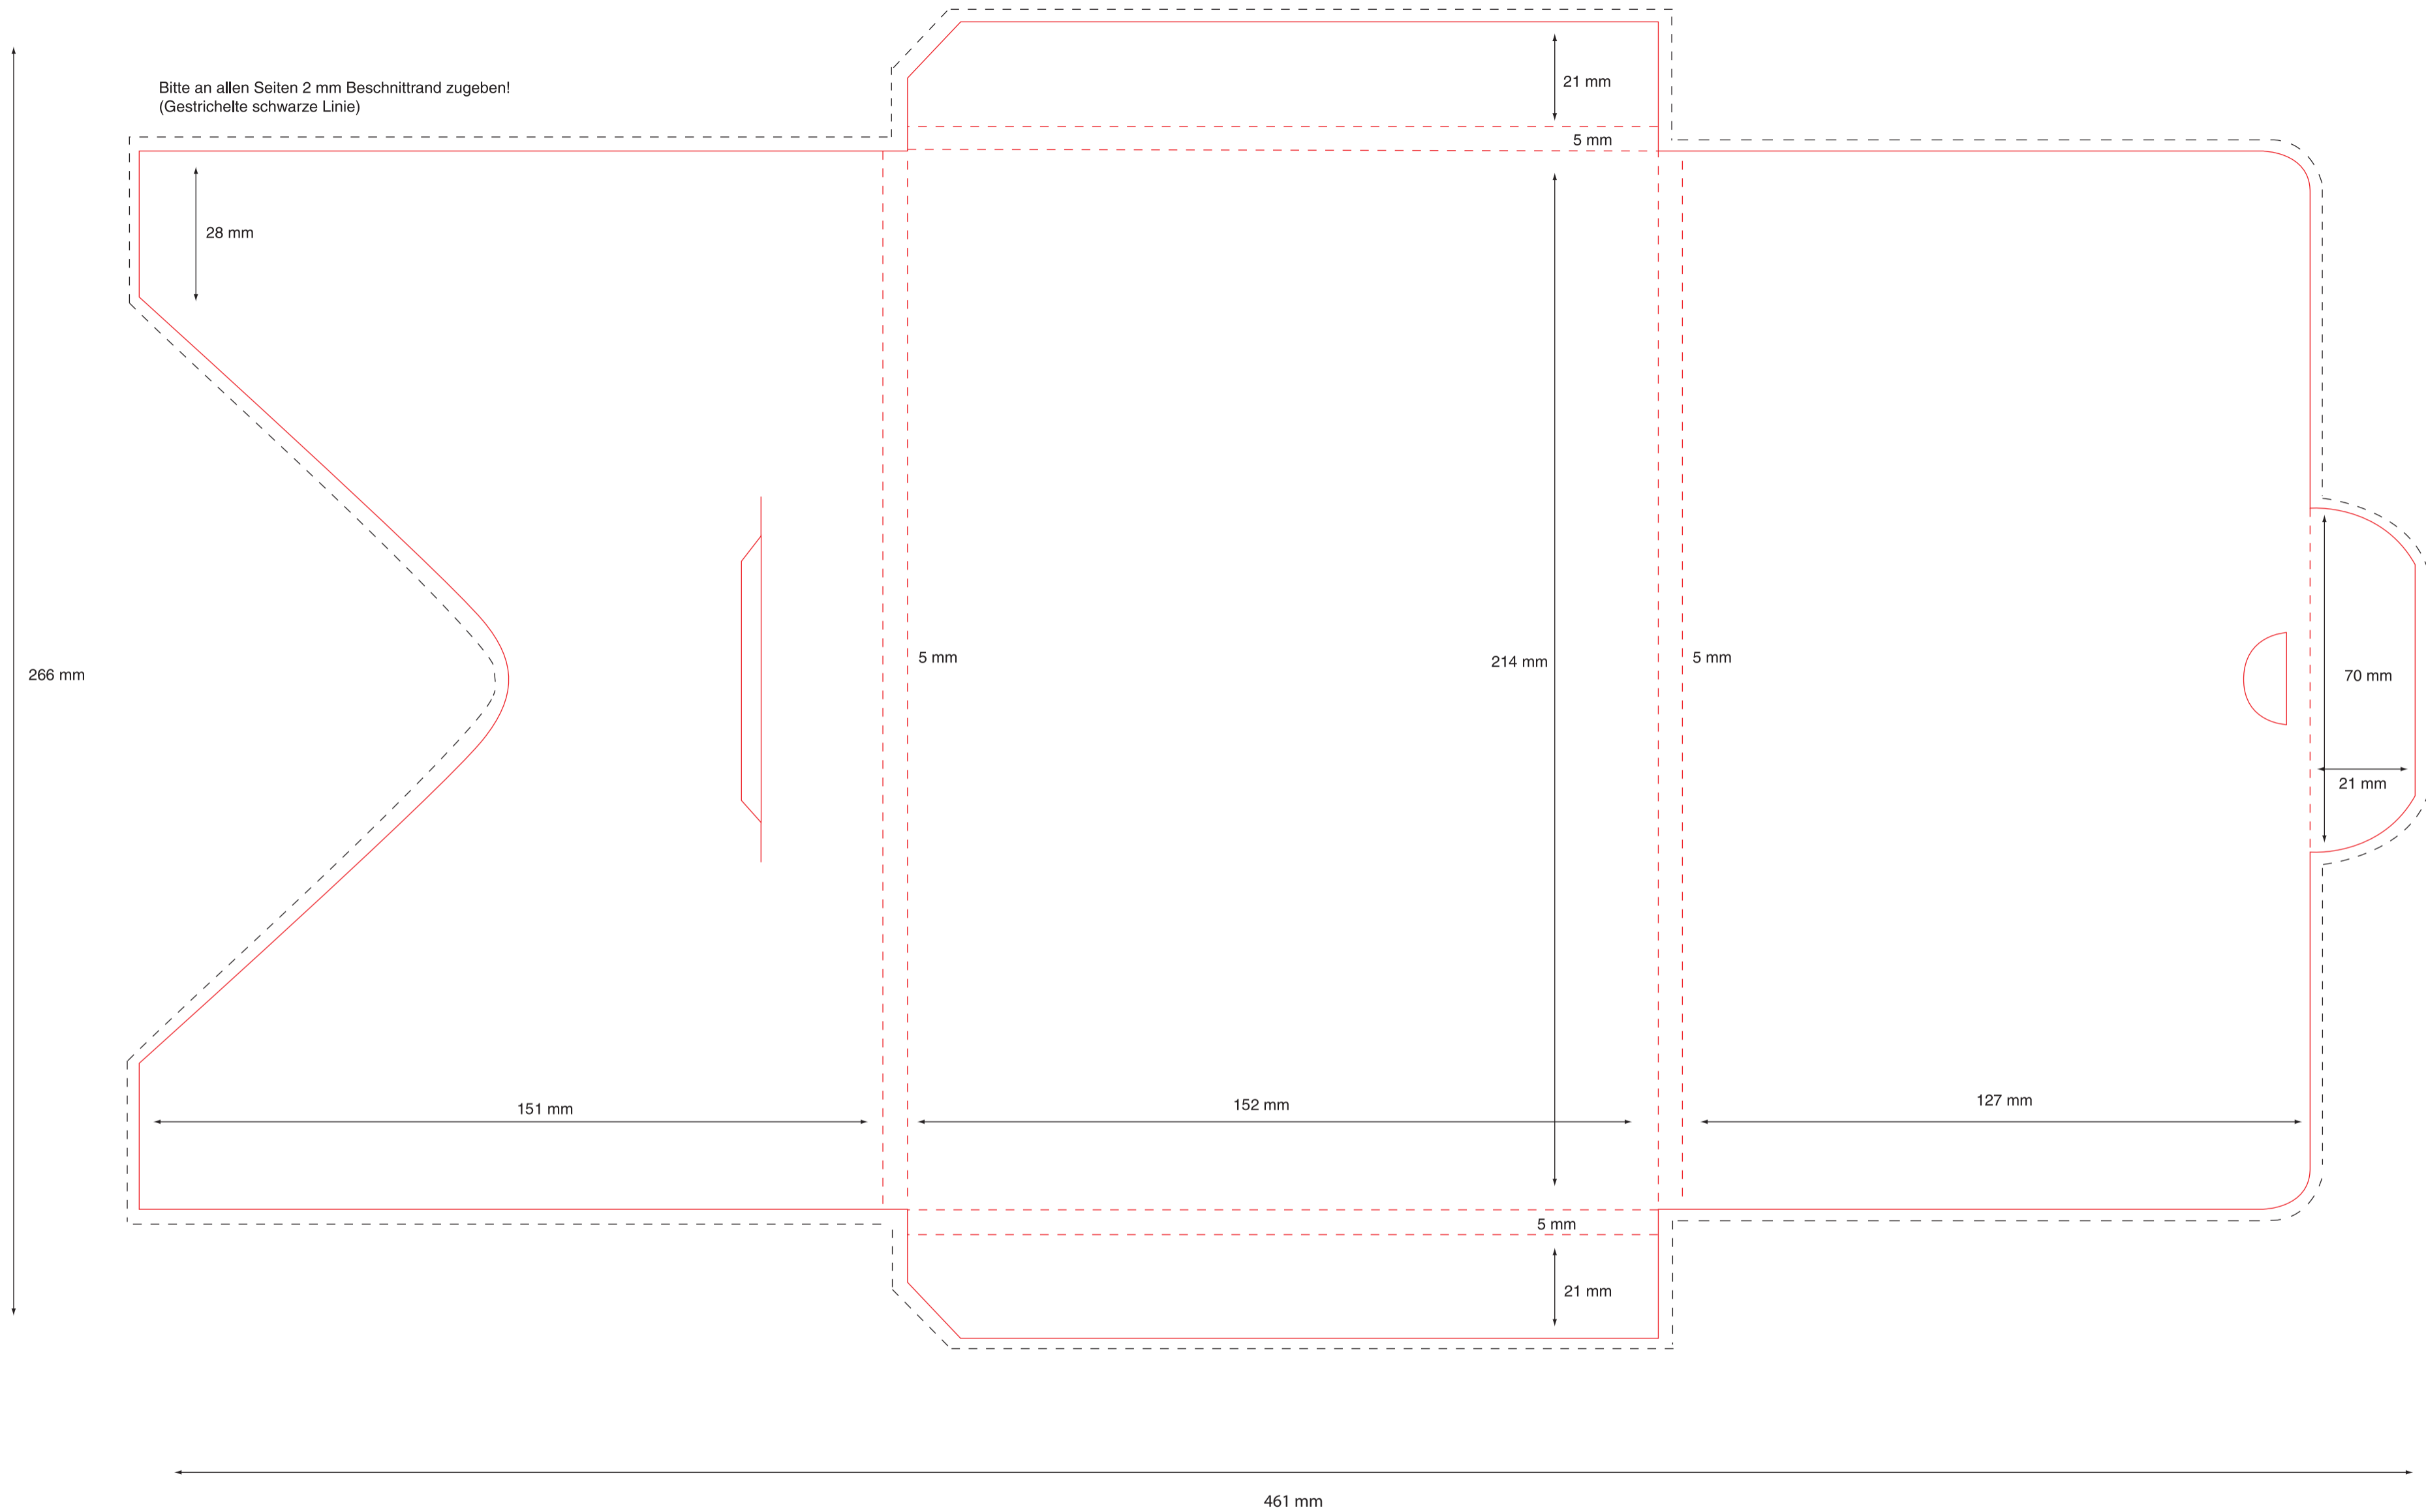

Mappe Frankfurt
1 mm Füllhöhe

Mappe Frankfurt
3 mm Füllhöhe

08-4033

© 2010 Loup Solutions GmbH

Mappe Frankfurt
4 mm Füllhöhe

08-4033

© 2010 Loup Solutions GmbH

Mappe Frankfurt
5 mm Füllhöhe

Mappe Frankfurt
10 mm Füllhöhe

08-4033

© 2010 Loup Solutions GmbH