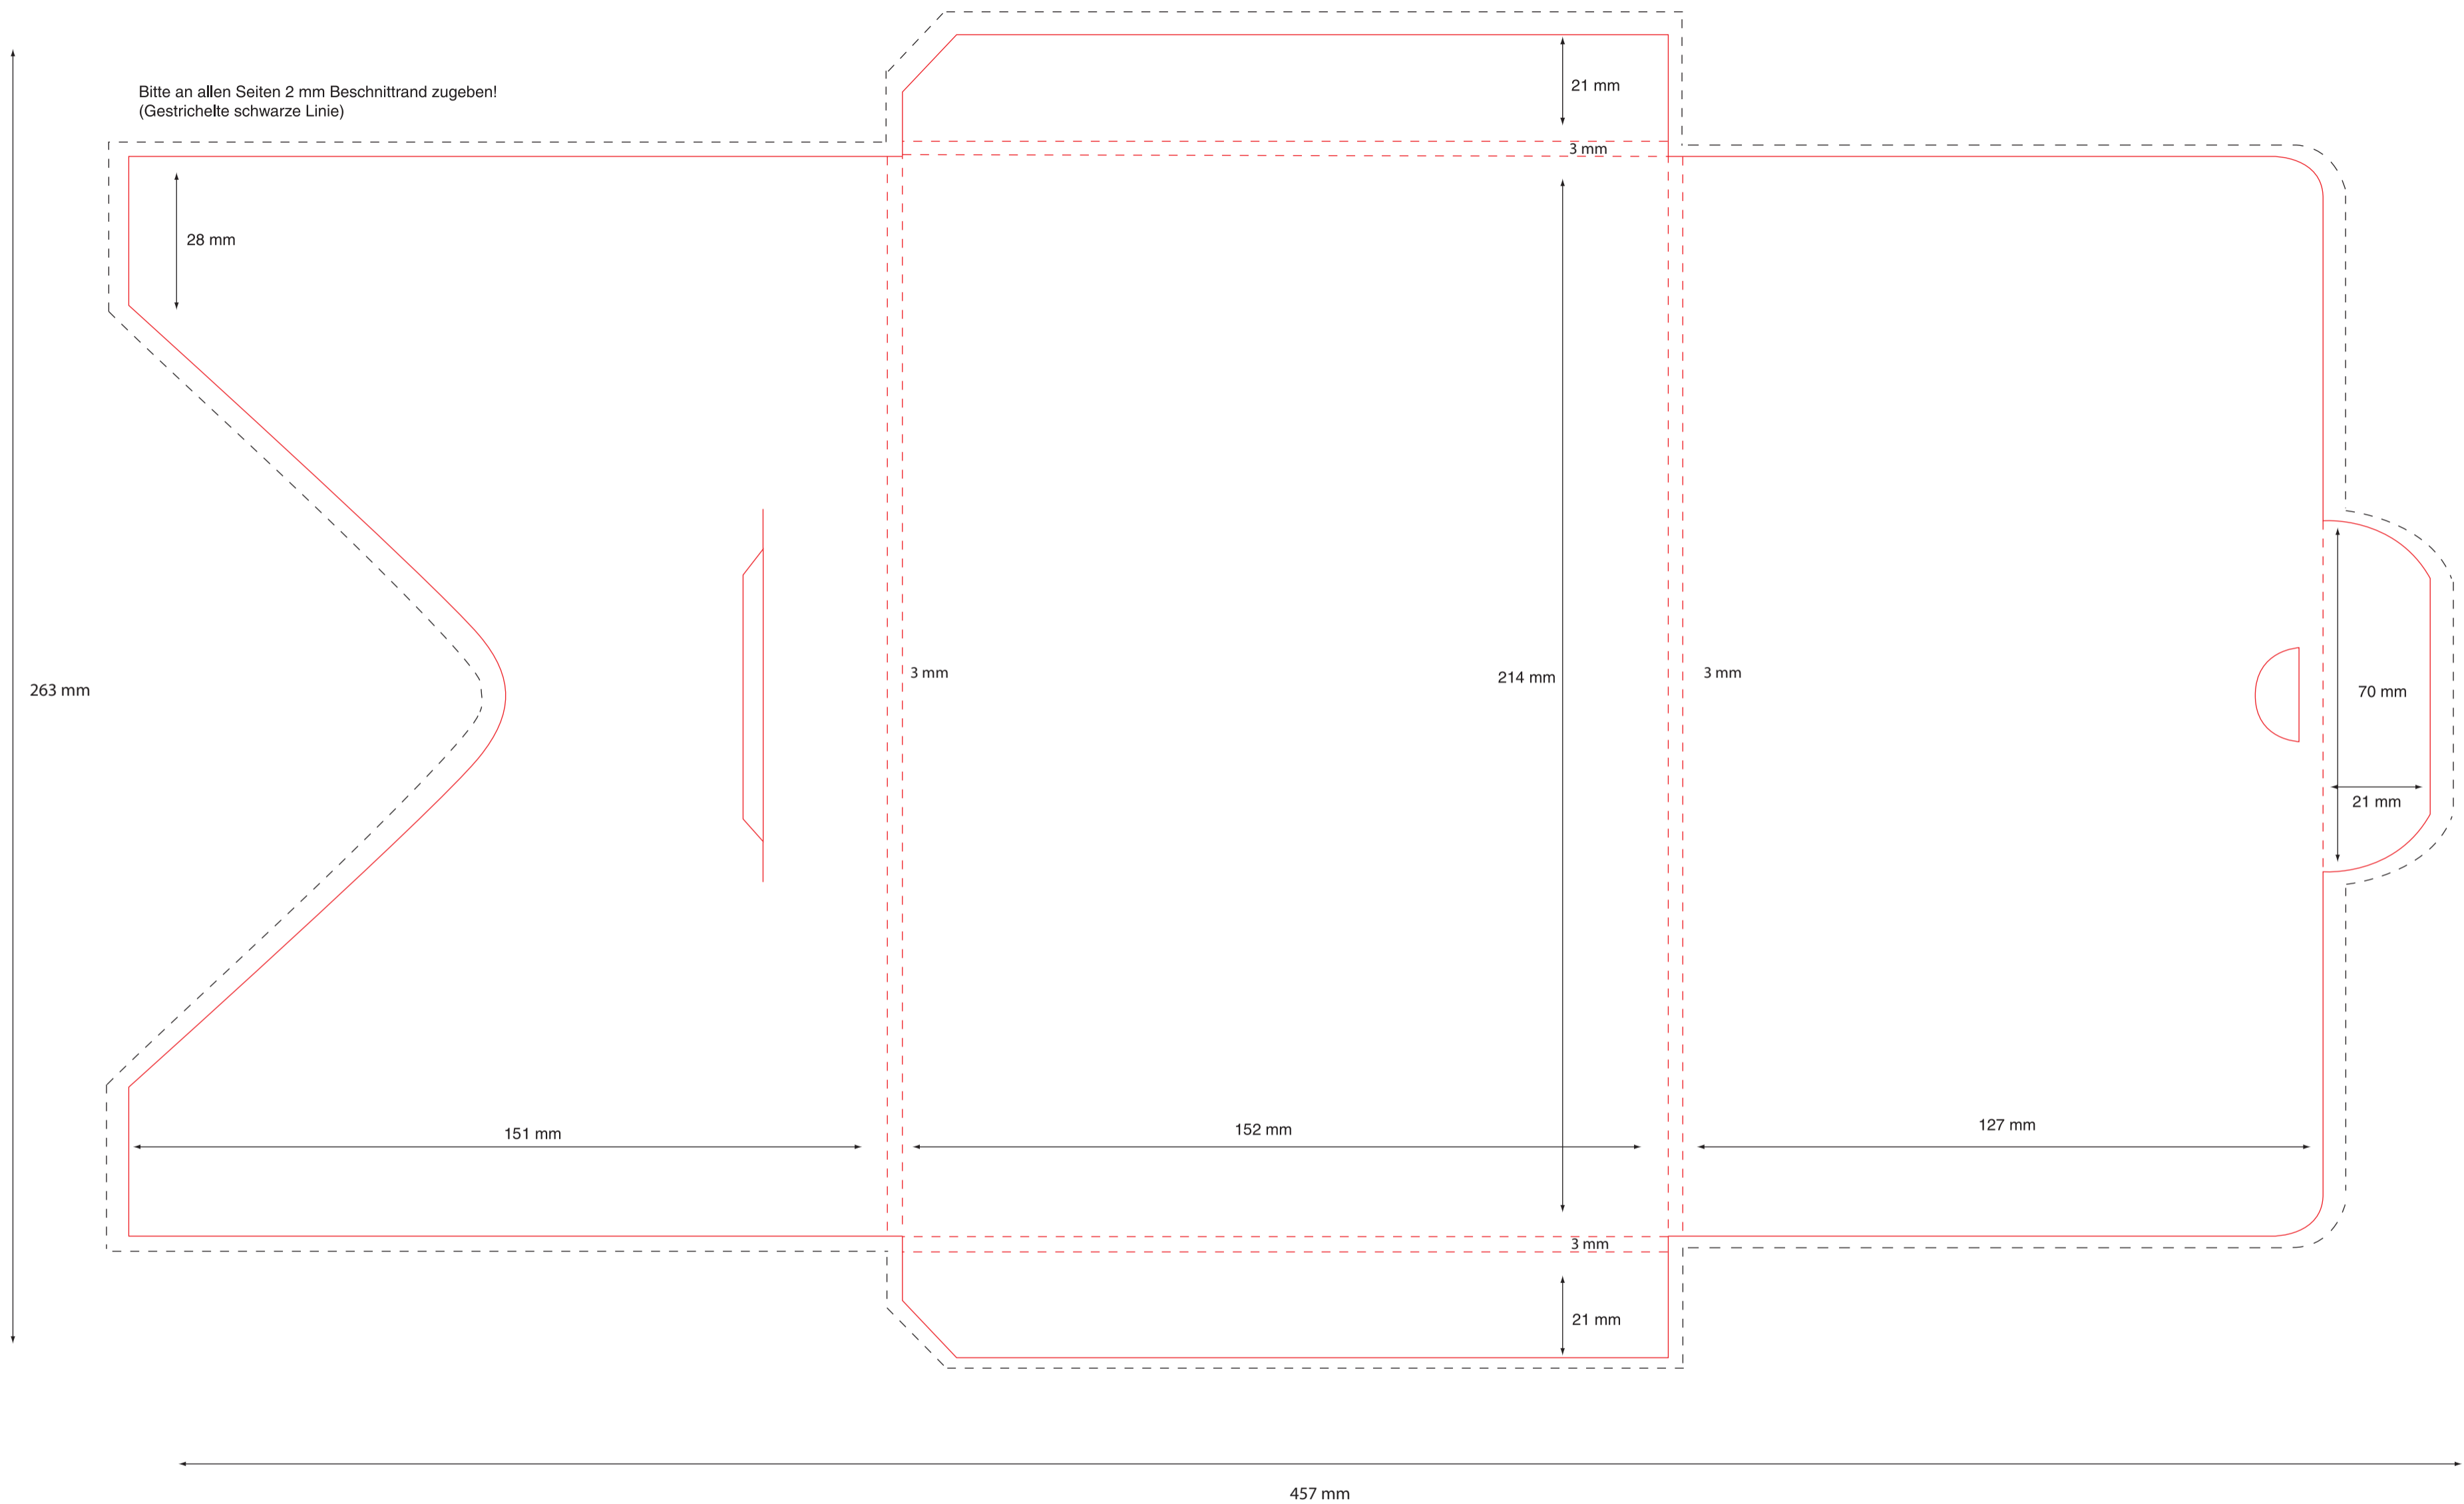

Mappe Frankfurt
1 mm Füllhöhe

Mappe Frankfurt
3 mm Füllhöhe

08-4033

© 2010 Loup Solutions GmbH

Mappe Frankfurt
4 mm Füllhöhe

08-4033

© 2010 Loup Solutions GmbH

Mappe Frankfurt
5 mm Füllhöhe

Mappe Frankfurt
10 mm Füllhöhe

08-4033

© 2010 Loup Solutions GmbH