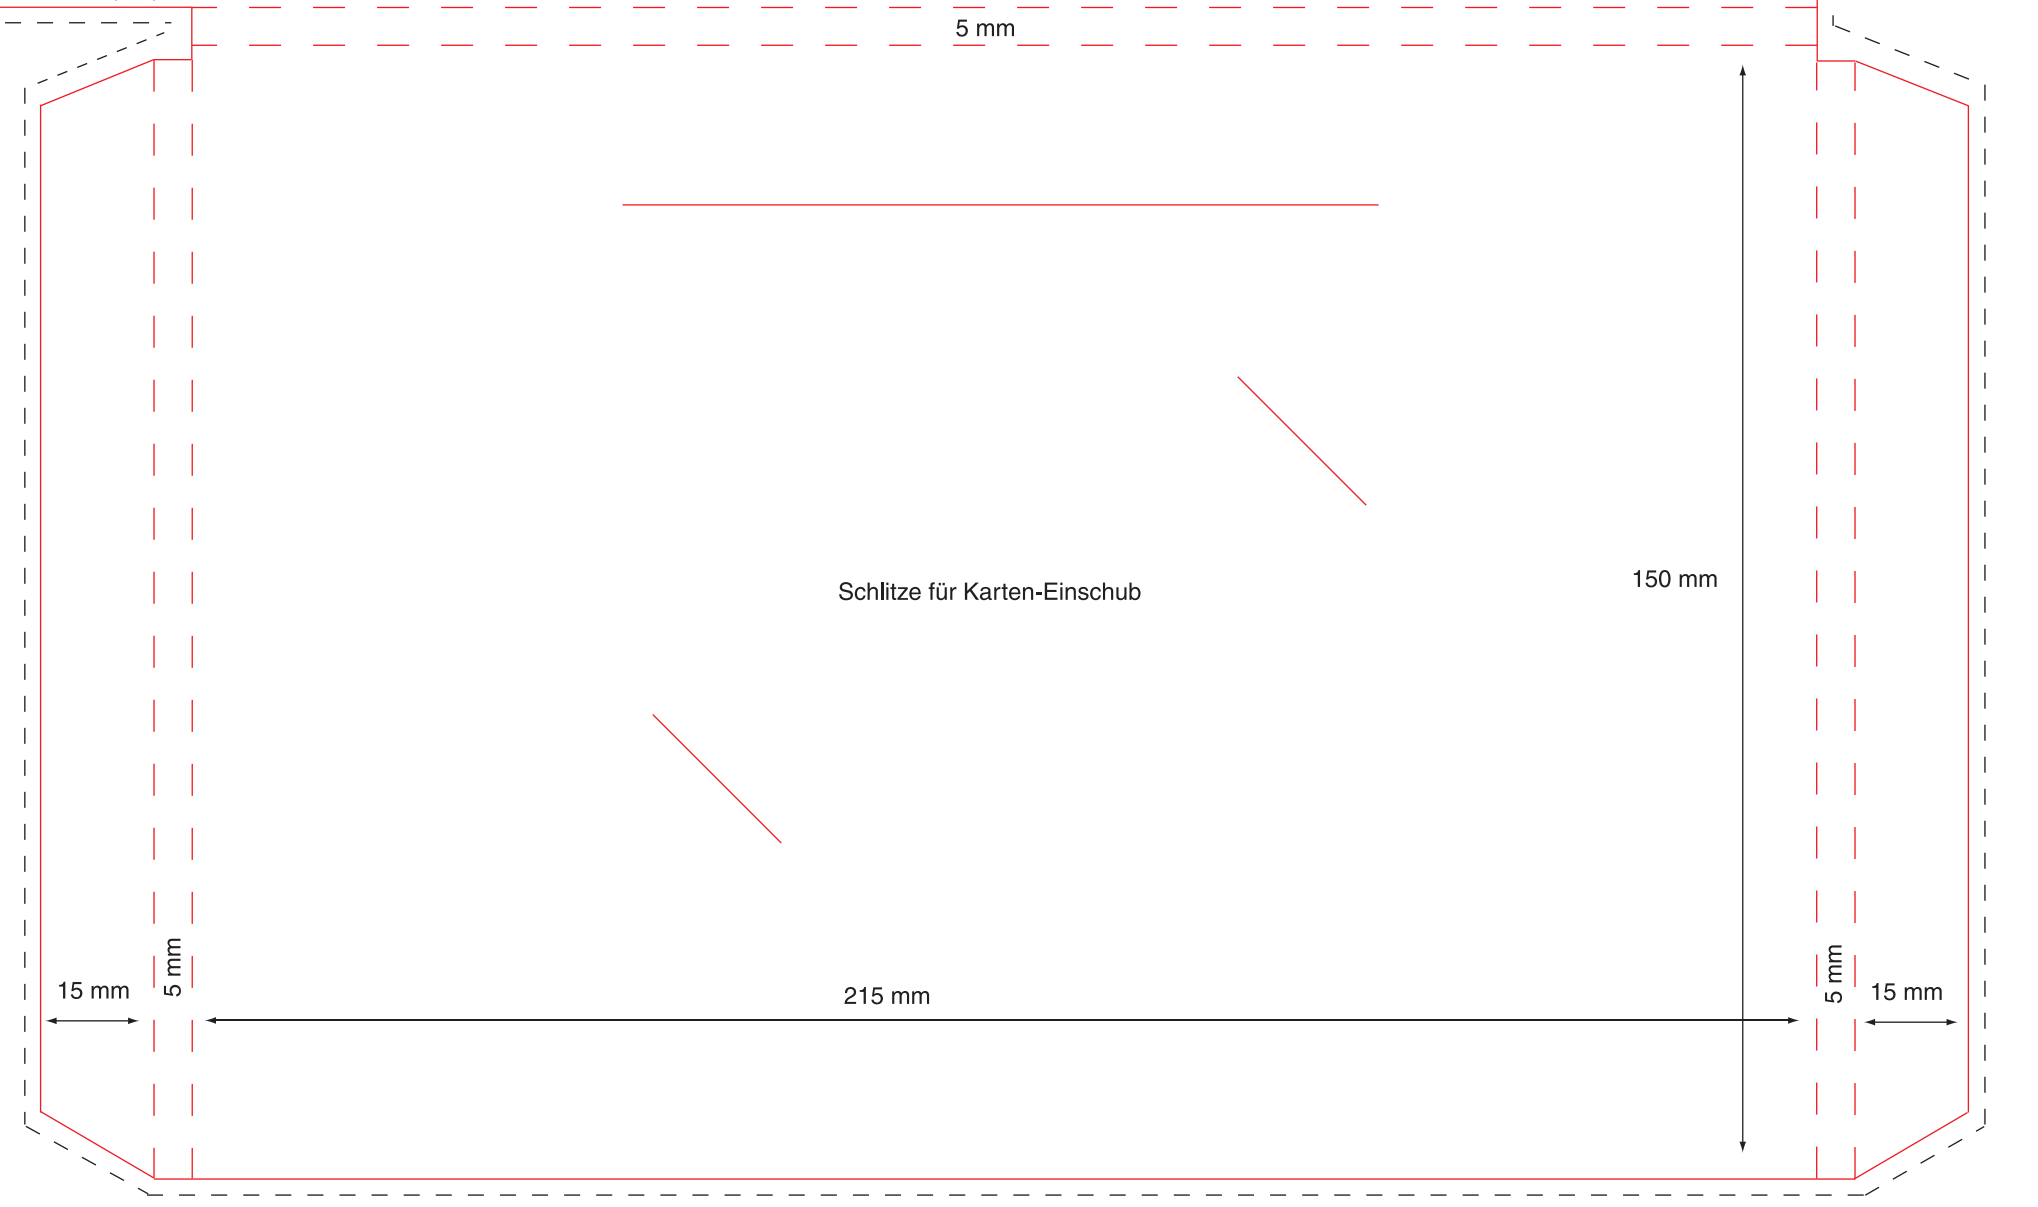

RÜCKSEITE

TITELSEITE

310 mm

220 mm

220 mm

463 mm

3 mm

3 mm

Bitte an allen Seiten 2 mm Beschnitttrand zugeben!  
(Gestrichelte schwarze Linie)

Mappe Peking  
Fullhöhe: 3 mm

Schlitze für Karten-Einschub

150 mm

15 mm

3 mm

215 mm

3 mm

15 mm

461 mm

© 2010 Loup Solutions GmbH

Bitte an allen Seiten 2 mm Beschnitttrand zugeben!  
(Gestrichelte schwarze Linie)

**Mappe Peking**  
**Fullhöhe: 5 mm**

© 2010 Loup Solutions GmbH

RÜCKSEITE

TITELSEITE

310 mm

470 mm

220 mm

10 mm

220 mm

10 mm

Bitte an allen Seiten 2 mm Beschnitttrand zugeben!  
(Gestrichelte schwarze Linie)

Mappe Peking  
Fullhöhe: 10 mm